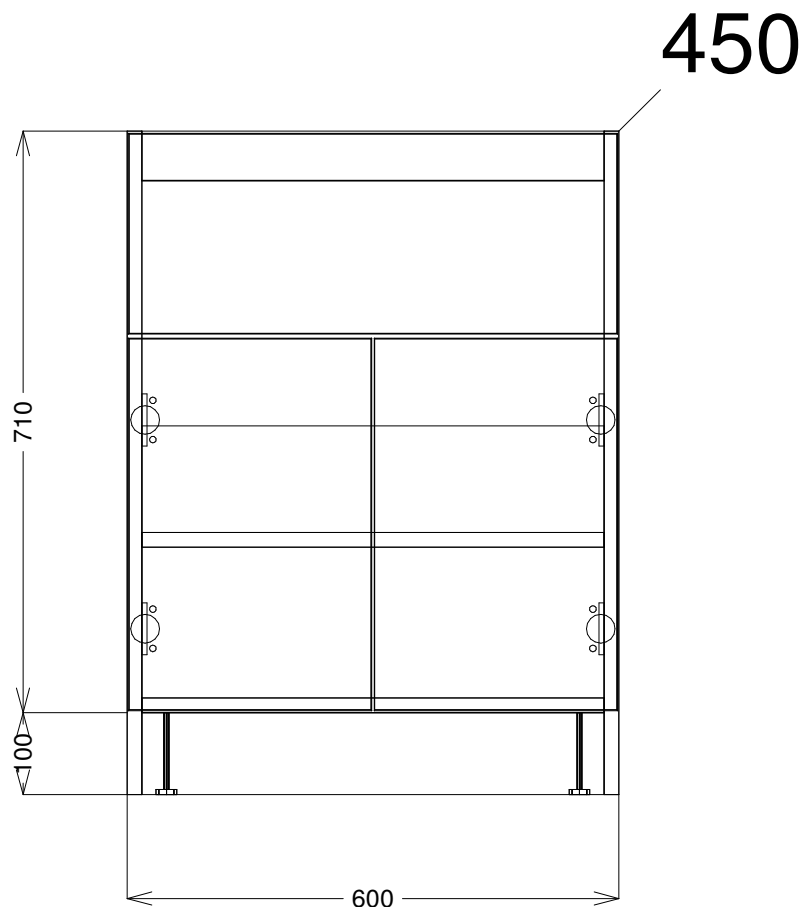

**bath
store**

(600W x 810H x 450D) +/- 2mm

VERMONT - BASIN DIMENSIONS (1)