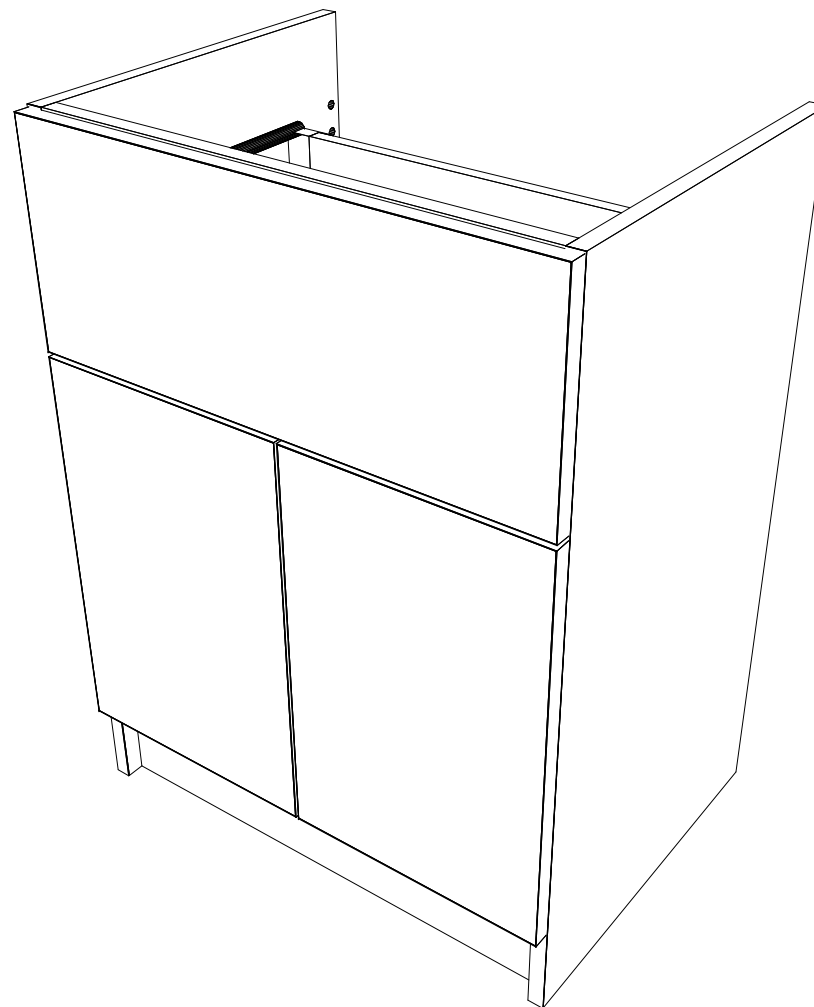

**bath
store**

(600W x 810H x 450D) +/- 2mm

VERMONT - BASIN DIMENSIONS (1)