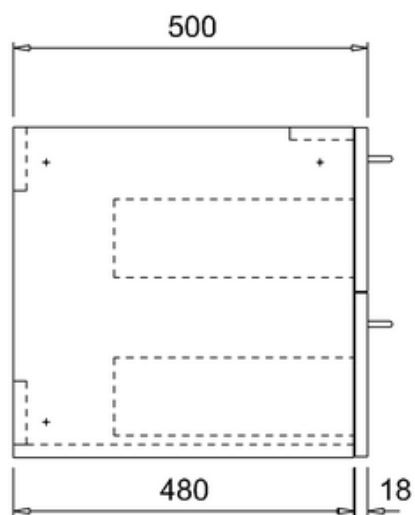

**bathstore**

**41405015500 - WATERSIDE GLOSS BLACK 600 WALL HUNG UNIT  
W600 D500 H466**

**bath  
store**

41200240730

**WATERSIDE 600 CARRARA  
WHITE WORKTOP**