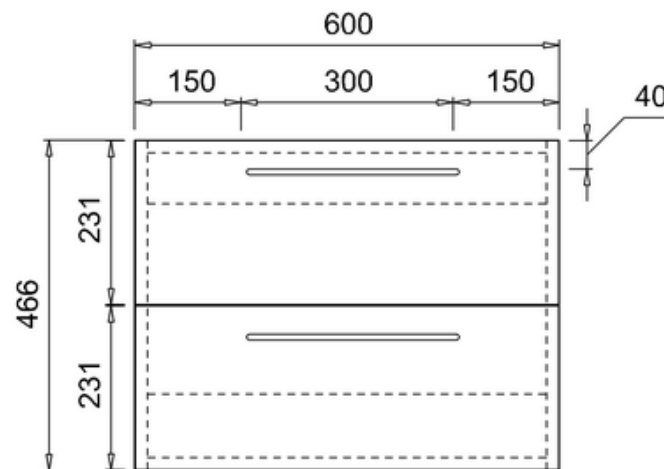

**bathstore**

**41405015500 - WATERSIDE GLOSS BLACK 600 WALL HUNG UNIT  
W600 D500 H466**

**bath  
store**

41200240730

**WATERSIDE 600 CARRARA  
WHITE WORKTOP**