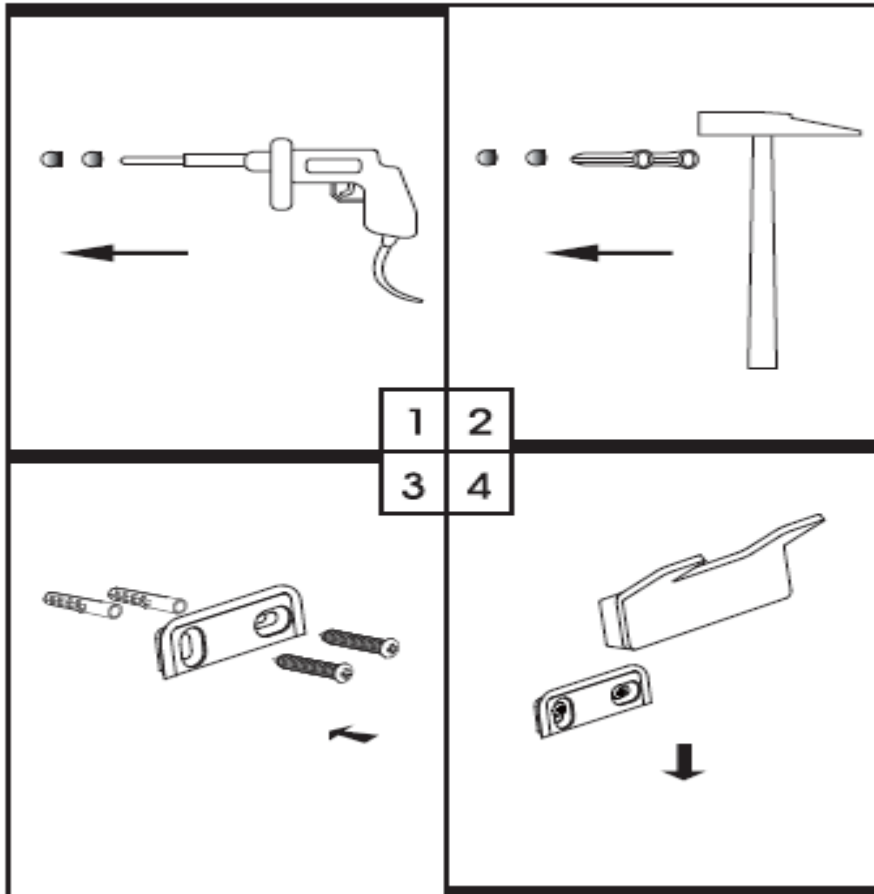

**bath
store**

41800038300 - COAST
DOUBLE ROBE HOOK CHR

Any Queries? Call:08000 23 23 23