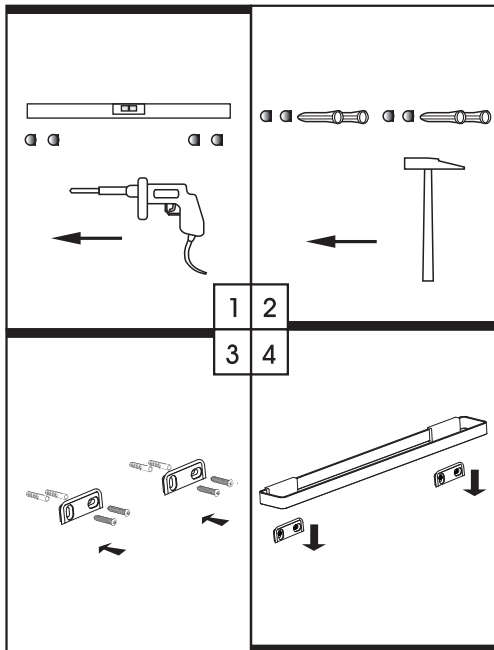

 **bathstore**

Any Queries? Call:08000 23 23 23