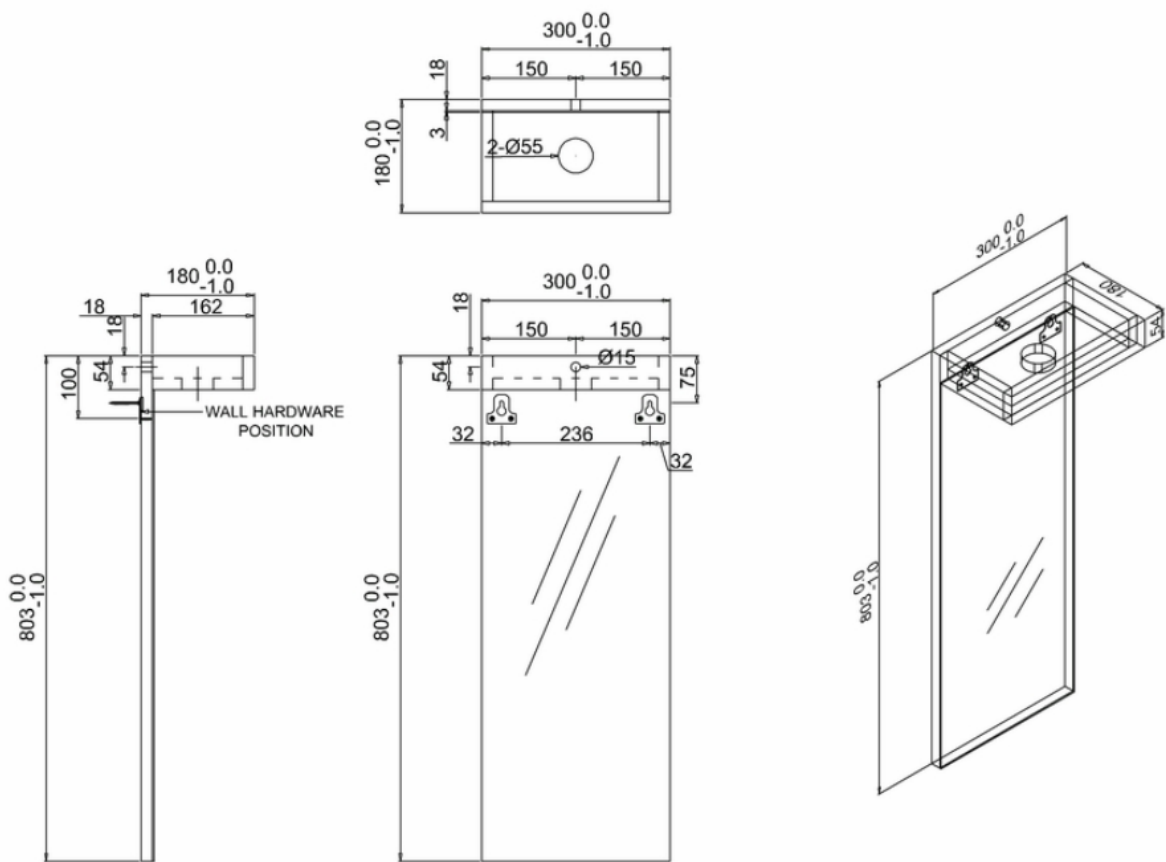

**bath
store**

MyPlan 300 MIRROR UNIT WALNUT W300 D19 H803

**bath
store**

**MyPlan / MyRoom HALOGEN
DOWNLIGHT CHR INC
TRANSFORMER (PAIR) 20w**