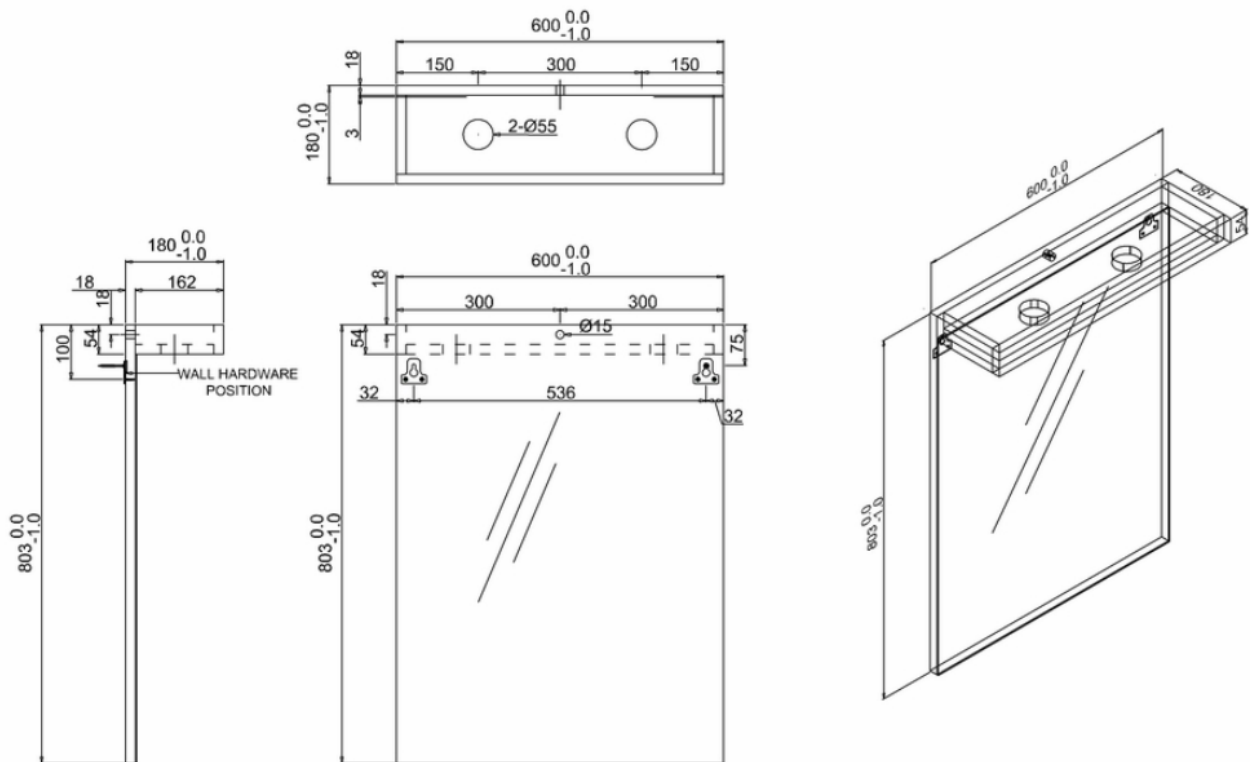

**bath
store**

MyPlan 600 MIRROR UNIT WALNUT W600 D19 H803

**bath
store**

**MyPlan / MyRoom HALOGEN
DOWNLIGHT CHR INC
TRANSFORMER (PAIR) 20w**