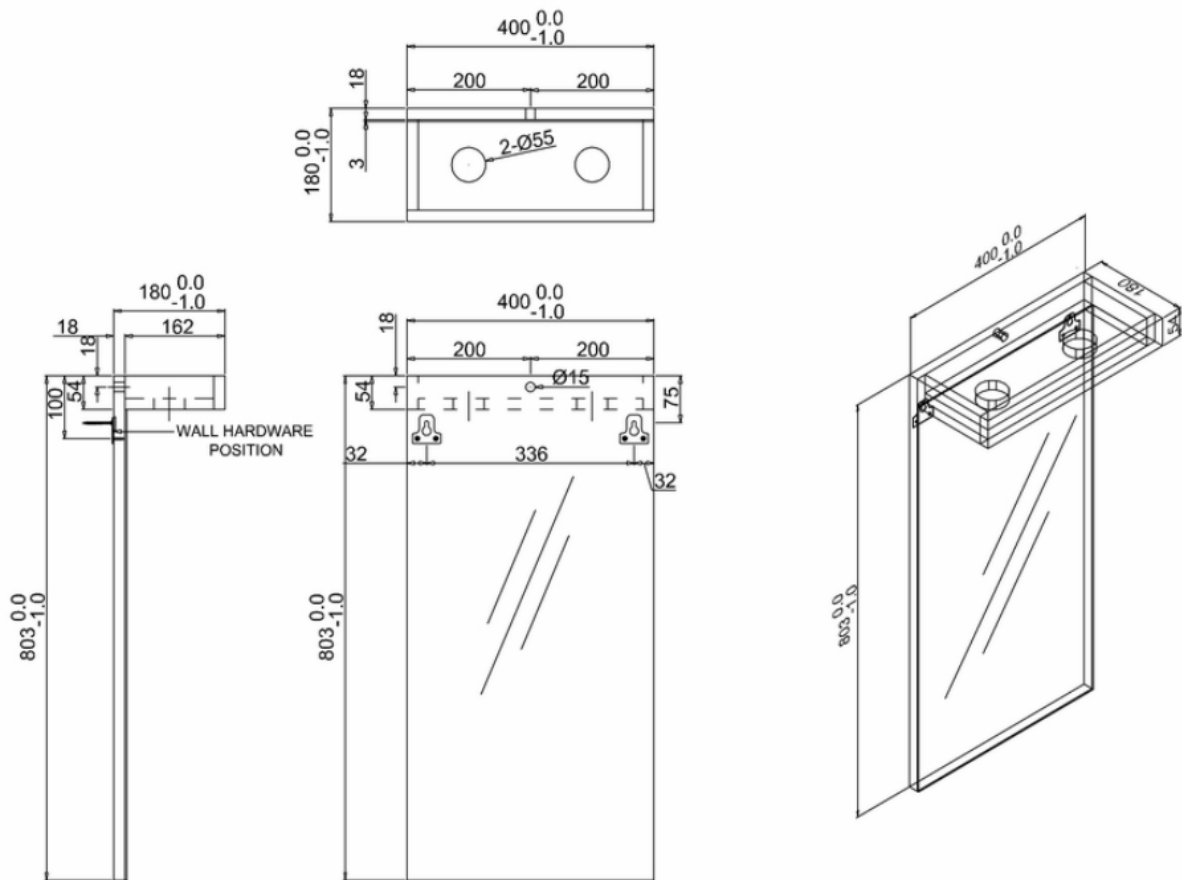

**bath
store**

MyPlan 400 MIRROR UNIT OAK W400 D19 H803

**bath
store**

**MyPlan/ MyRoom HALOGEN
DOWNLIGHT CHR INC
TRANSFORMER (PAIR) 20w**