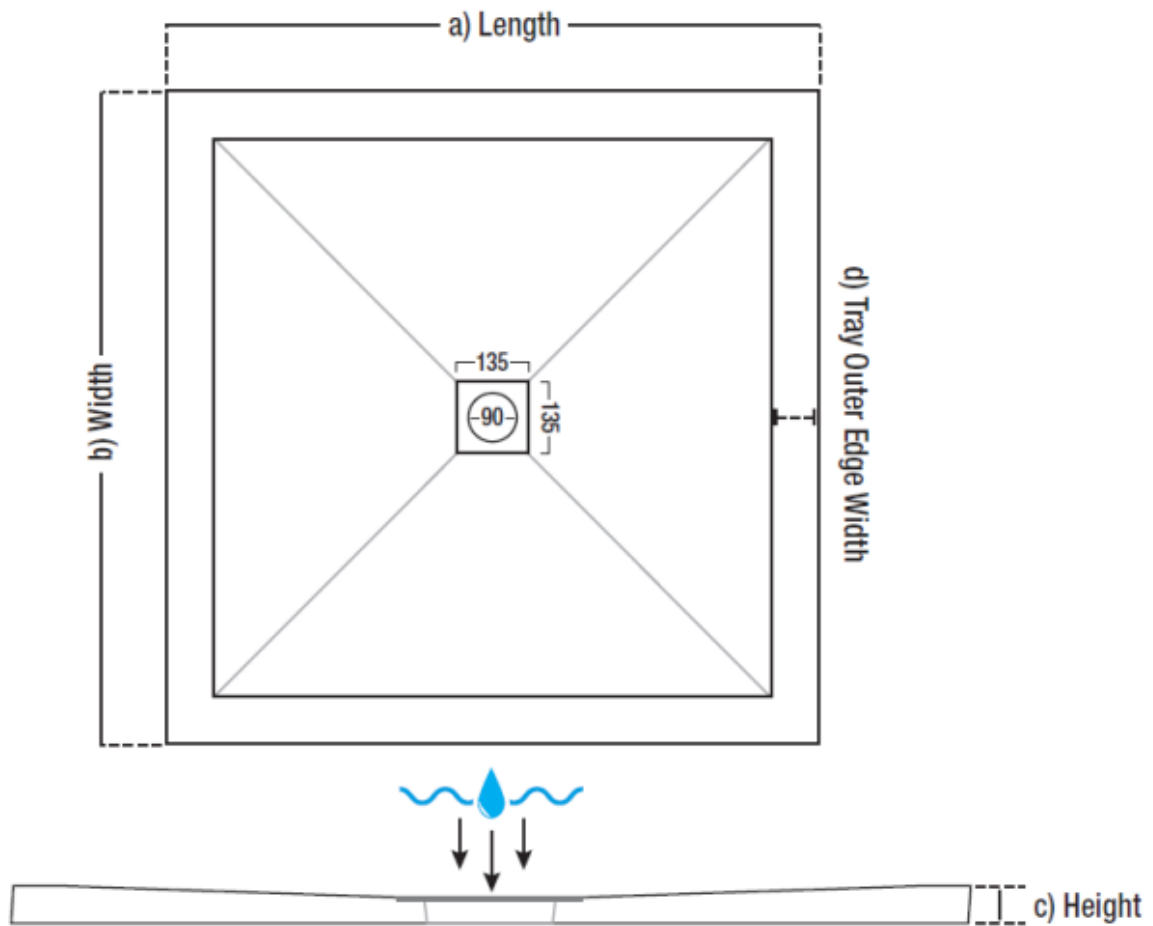

## Everstone Resin 800 x 800 Shower Tray H25

a - Length (actual size mm)	b - Width (actual size mm)	c - Height Tray heights vary (mm)	d - Outer Edge (mm)
800 (798)	800 (798)	24 - 27	60