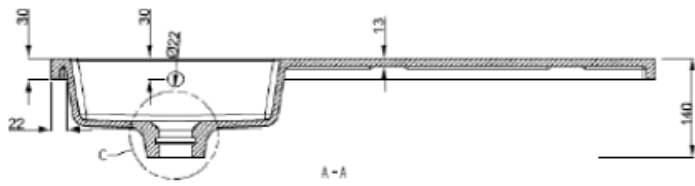

**bath  
store**

**MYPLAN MINI CABINET, 500 WC UNIT  
WITH CISTERN AND MINI BASIN LH  
KIT**

A-A

B-B

C