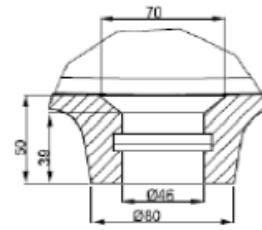

**bath  
store**

**MYPLAN MINI CABINET, 500 WC UNIT  
WITH CISTERN AND MINI BASIN LH  
KIT**

A-A

B-B

C