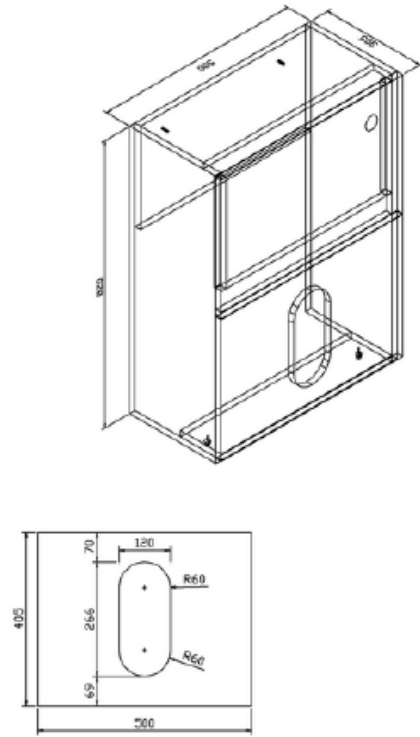

**bath  
store**

**MYPLAN MINI CABINET, 500 WC UNIT  
WITH CISTERN AND MINI BASIN LH  
KIT**

A-A

B-B

C