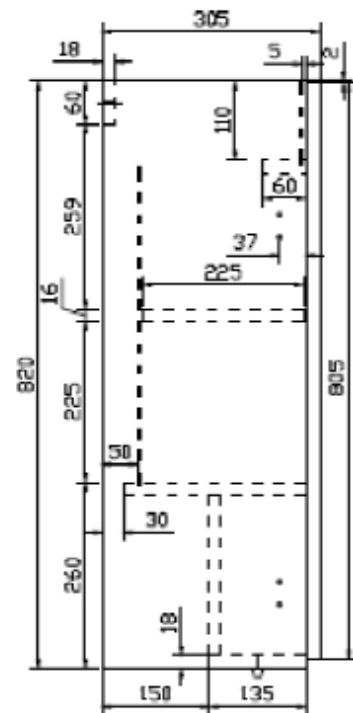

**bath  
store**

**MYPLAN MINI CABINET, 500 WC UNIT  
WITH CISTERN AND MINI BASIN LH  
KIT**

A-A

B-B

C