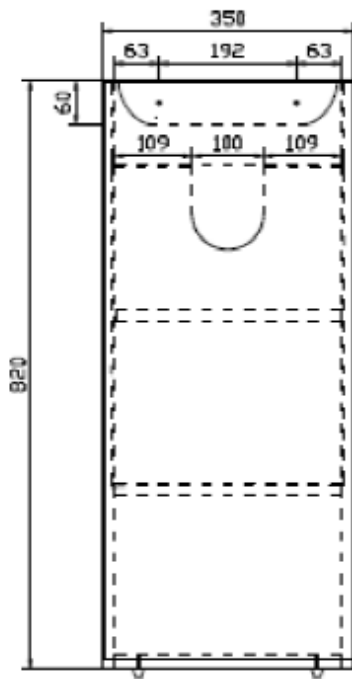

**bath  
store**

**MYPLAN MINI CABINET, 500 WC UNIT  
WITH CISTERN AND MINI BASIN LH  
KIT**

A-A

B-B

C