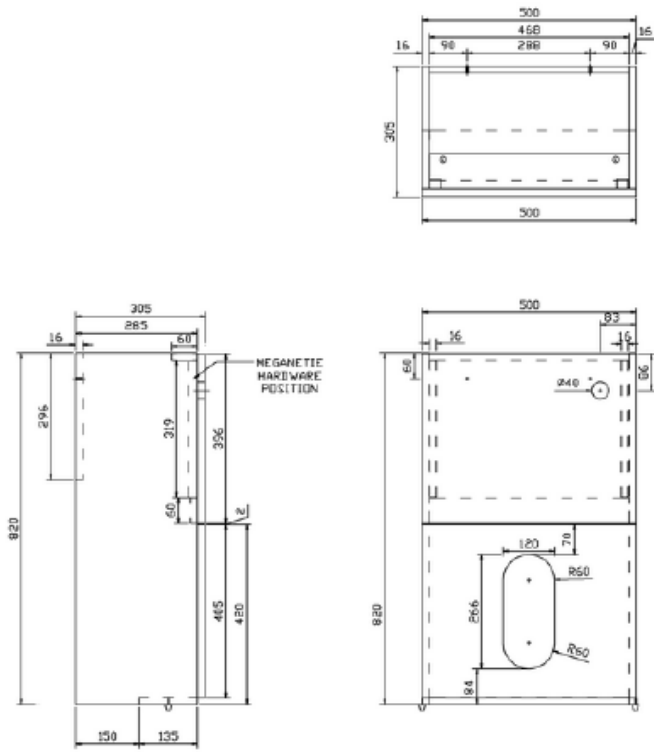

**bath  
store**

**MYPLAN MINI CABINET, 500 WC UNIT  
WITH CISTERN AND MINI BASIN LH  
KIT**

A-A

B-B

C