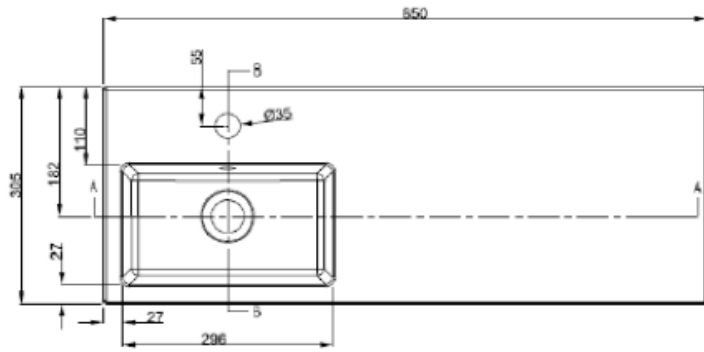

**bath  
store**

**MYPLAN MINI CABINET, 500 WC UNIT  
WITH CISTERN AND MINI BASIN LH  
KIT**

A-A

B-B

C