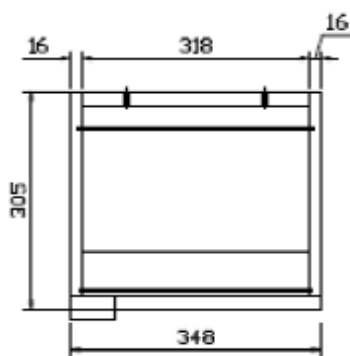

**bath  
store**

**MYPLAN MINI CABINET, 500 WC UNIT  
WITH CISTERN AND MINI BASIN LH  
KIT**

A-A

B-B

C