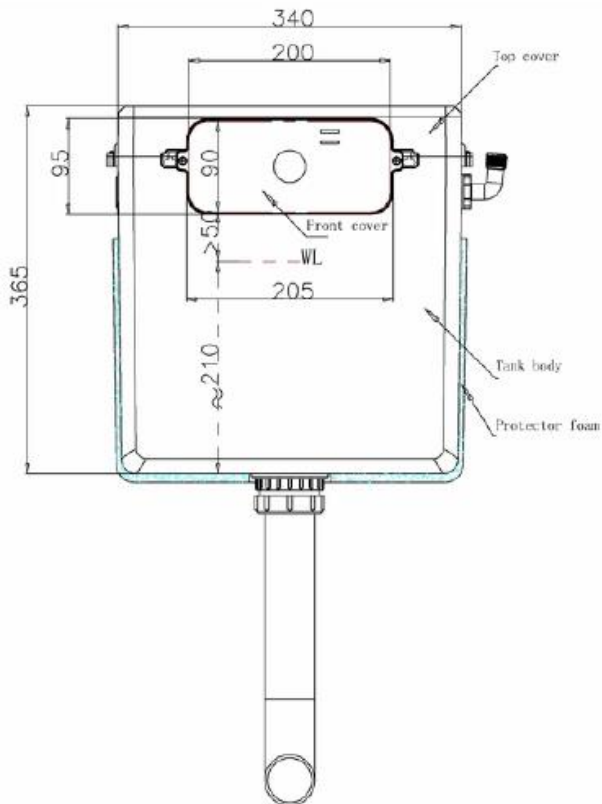

**bath  
store**

**MYPLAN MINI CABINET, 500 WC UNIT  
WITH CISTERN AND MINI BASIN LH  
KIT**

A-A

B-B

C