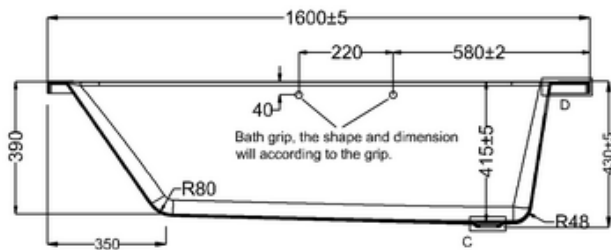

# 41405002220 - POOL NTH BATH WHT L1600 W700 H430

B-B

A-A

D  
SCALE 1:2

C  
SCALE 1:2