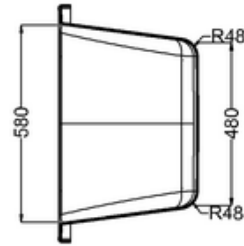

# 41405002220 - POOL NTH BATH WHT L1600 W700 H430

B-B

A-A

D  
SCALE 1:2

C  
SCALE 1:2