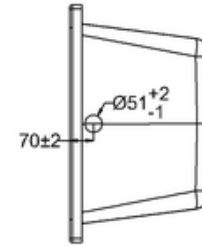

# 41405002220 - POOL NTH BATH WHT L1600 W700 H430

B-B

A-A

D  
SCALE 1:2

C  
SCALE 1:2