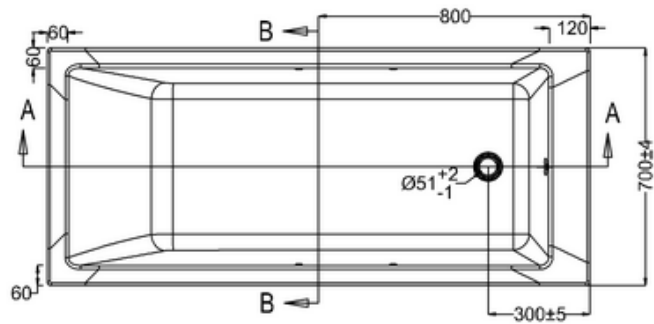

# 41405002220 - POOL NTH BATH WHT L1600 W700 H430

B-B

A-A

D  
SCALE 1:2

C  
SCALE 1:2