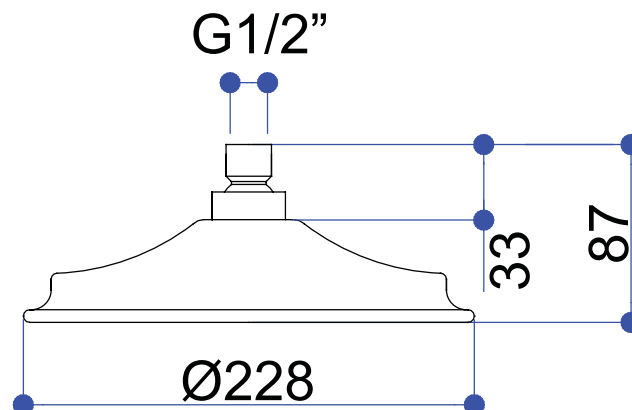

### Grand Shower Head - 20007013240

#### Dimension