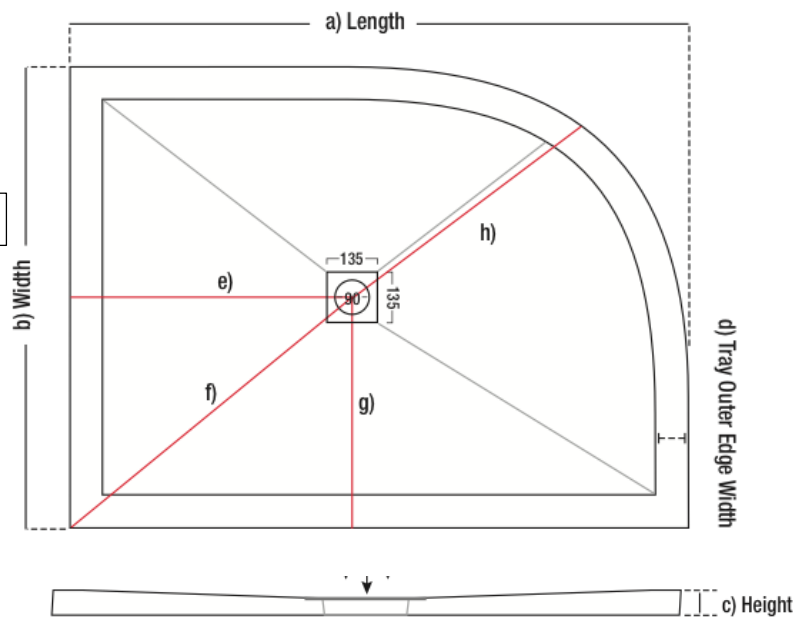

**EVERSTONE RESIN 1200 x 800 OFFSET
QUAD TRAY WHT H25
41405001230 (LH) and 41405001240 (RH)**

Left Hand shown

a - Length (actual size mm)	b - Width (actual size mm)	c - Height Tray heights vary (mm)	d - Outer Edge (mm)	e	f	g	h	Weight (kg)
1200 (1198)	800 (798)	24 - 27	60	600	725	400	495	35