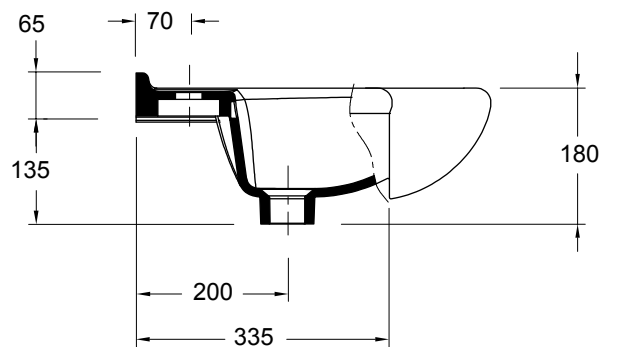

Componente:			Código:		17731
Modelo:	Nilo 550				
Material:					
Escala:		Nombre:	Fecha:	Firma:	 ARMONÍA EN TU BAÑO
	Dibujado:				
	Comprobado:				

* +/- 5 mm