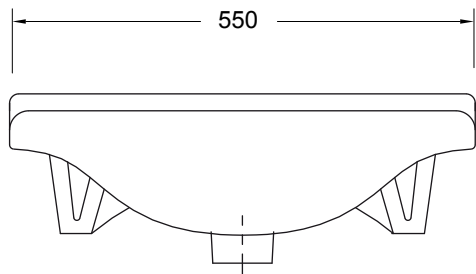

Componente:			Código:		17731
Modelo:	Nilo 550				
Material:					
Escala:		Nombre:	Fecha:	Firma:	 ARMONÍA EN TU BAÑO
	Dibujado:				
	Comprobado:				

* +/- 5 mm