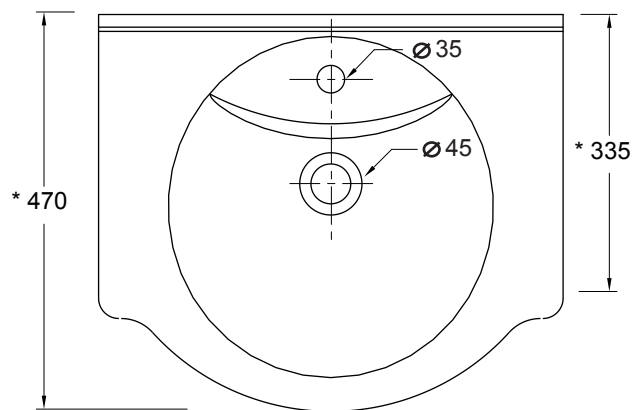

Componente:			Código:		17731
Modelo:	Nilo 550				
Material:					
Escala:		Nombre:	Fecha:	Firma:	 ARMONÍA EN TU BAÑO
	Dibujado:				
	Comprobado:				

* +/- 5 mm