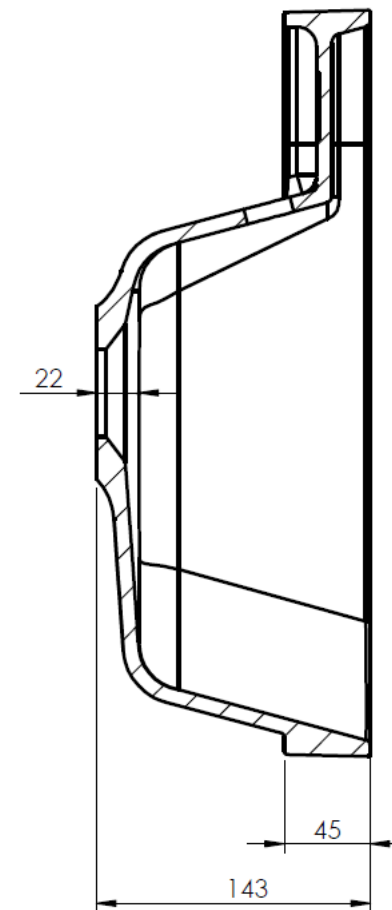

41200240244 - Linea Tap Ledge semi Inset basin NTH

SEZIONE D-D