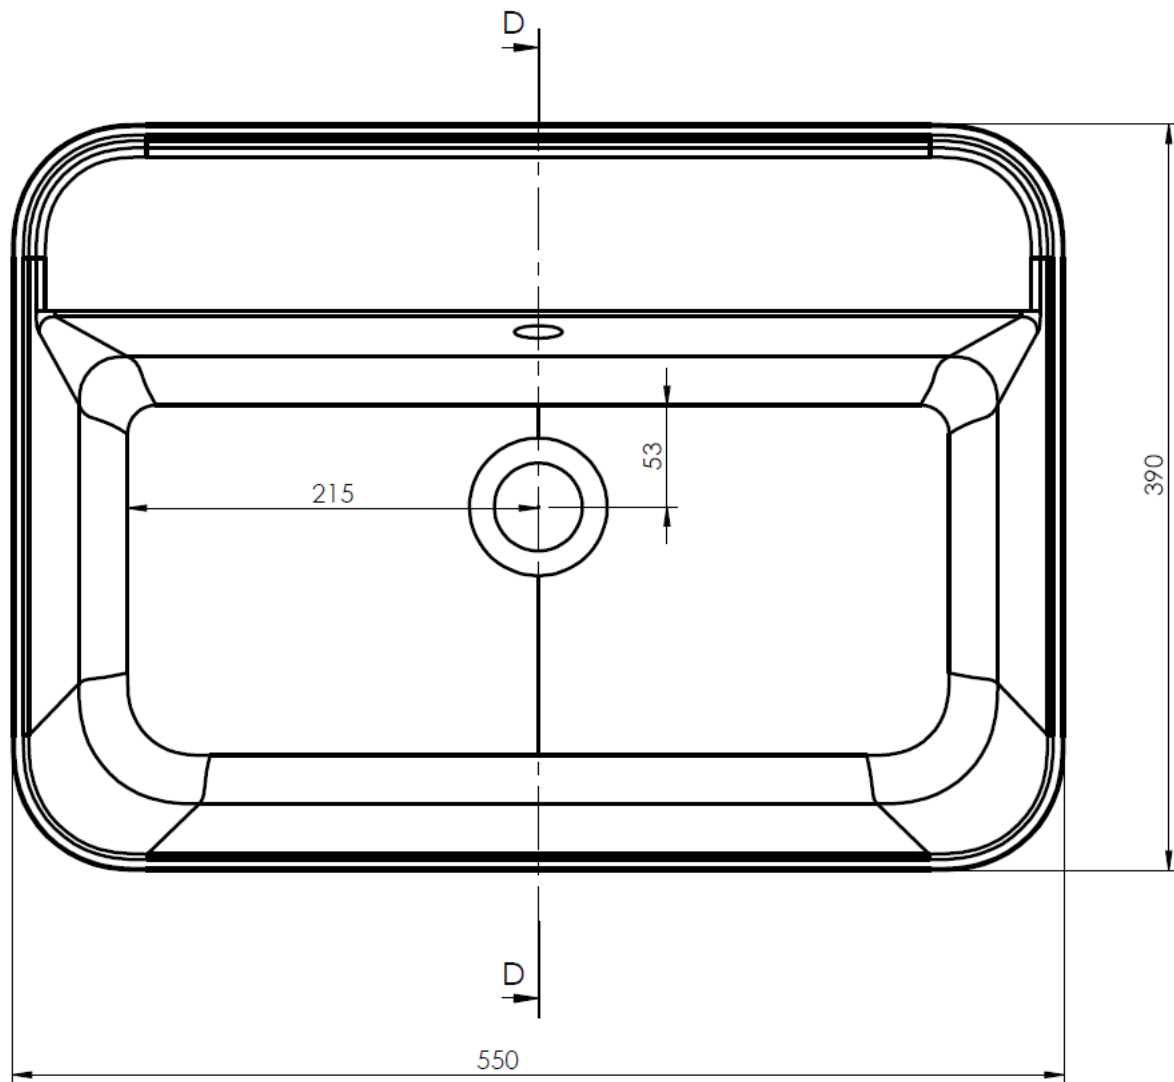

41200240244 - Linea Tap Ledge semi Inset basin NTH

SEZIONE D-D