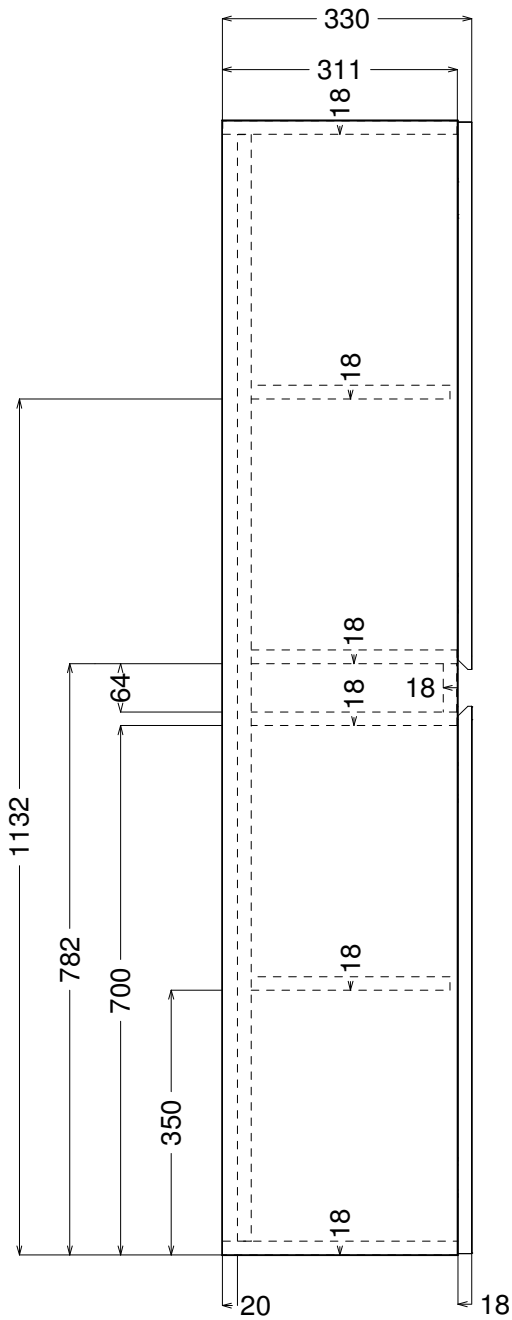

41405018380 - MINO NEBRASKA OAK TALL UNIT

W400 D330 H1500

bathstore