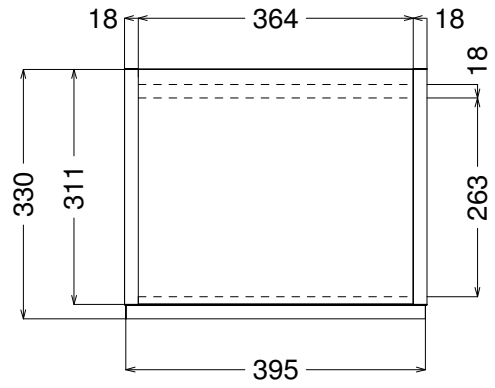

41405018380 - MINO NEBRASKA OAK TALL UNIT

W400 D330 H1500

bathstore