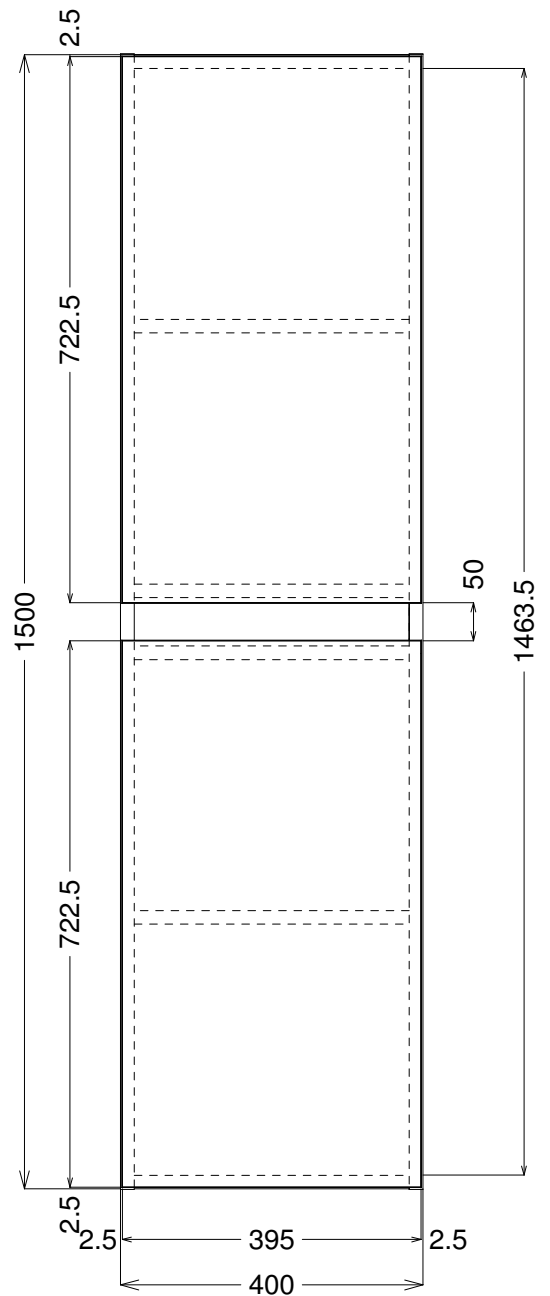

41405018380 - MINO NEBRASKA OAK TALL UNIT

W400 D330 H1500

bathstore