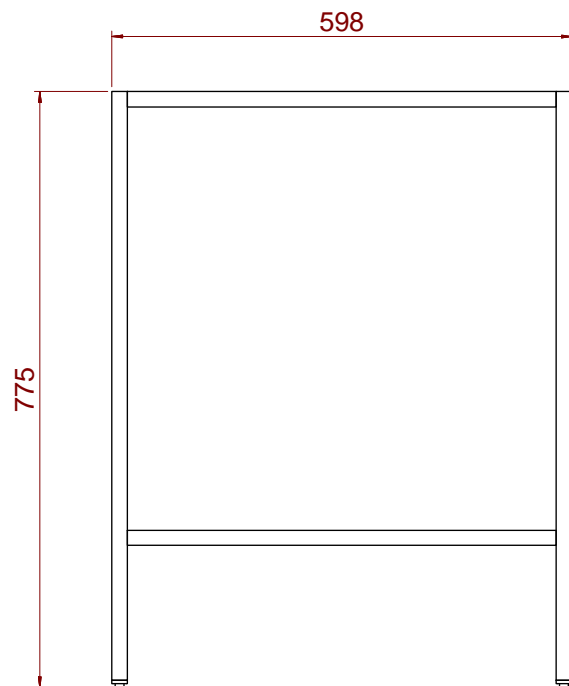

## 42000041130 - Noir frame for 600 basin unit

# 41405002375 - Noir 600 Veneto basin