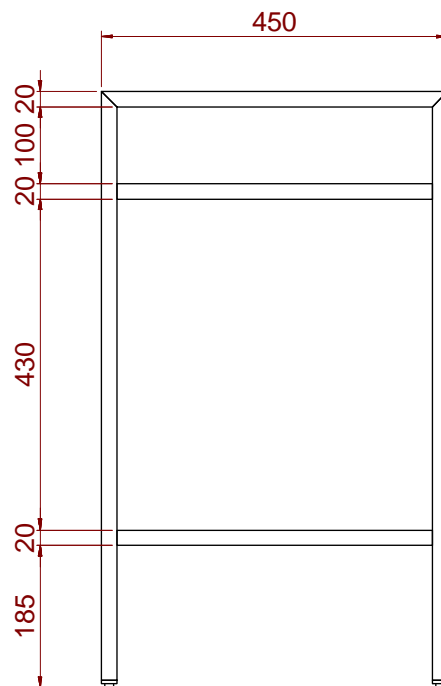

## 42000041130 - Noir frame for 600 basin unit

# 41405002375 - Noir 600 Veneto basin