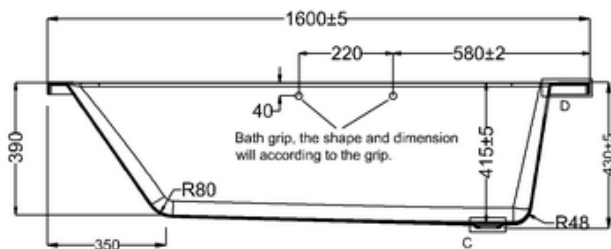

# 41405002770 - 1600 POOL THERMAFORM BATH NTH WHT L1600 W700 H430 EXC FEET

B-B

A-A

D  
SCALE 1:2

C  
SCALE 1:2