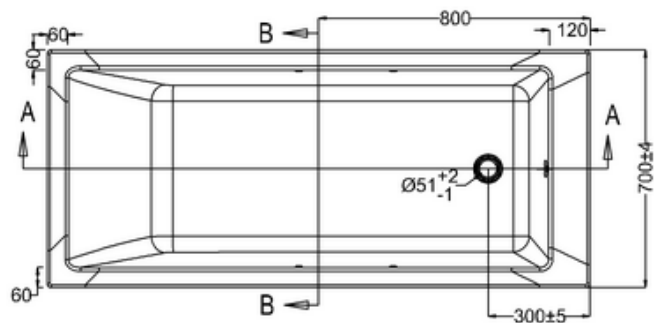

# 41405002770 - 1600 POOL THERMAFORM BATH NTH WHT L1600 W700 H430 EXC FEET

B-B

A-A

D  
SCALE 1:2

C  
SCALE 1:2