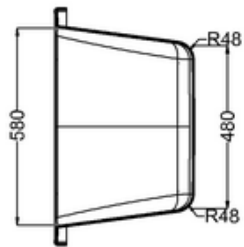

# 41405002770 - 1600 POOL THERMAFORM BATH NTH WHT L1600 W700 H430 EXC FEET

B-B

A-A

D  
SCALE 1:2

C  
SCALE 1:2