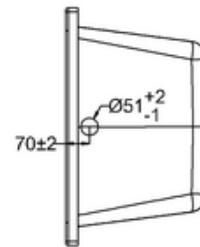

# 41405002770 - 1600 POOL THERMAFORM BATH NTH WHT L1600 W700 H430 EXC FEET

B-B

A-A

D  
SCALE 1:2

C  
SCALE 1:2