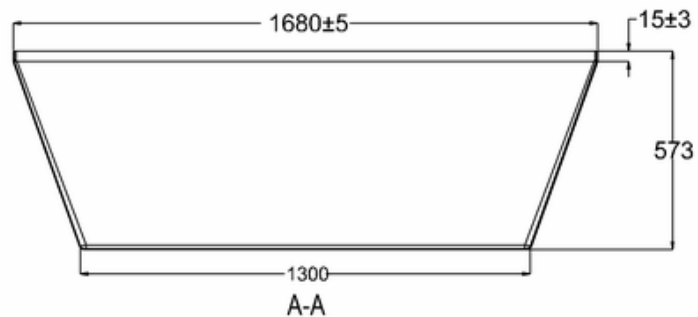

# 41405002970 - 1700 SOHO THERMAFORM BATH NTH WHT L1700 W750 H430 EXC FEET MK2

C  
SCALE 1:2

D  
SCALE 1:2

**bathstore**

**41405002940 - 1700 UNIVERSAL BATH SURROUND WHT L1680  
W730 H573 SOHO POOL WASH**

B-B

PERSPECTIVE  
SCALE 1:40