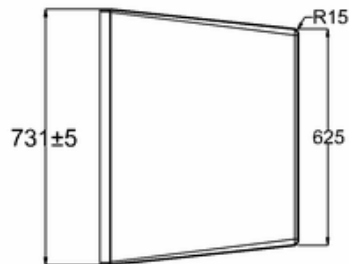

# 41405002970 - 1700 SOHO THERMAFORM BATH NTH WHT L1700 W750 H430 EXC FEET MK2

C  
SCALE 1:2

D  
SCALE 1:2

**bathstore**

**41405002940 - 1700 UNIVERSAL BATH SURROUND WHT L1680  
W730 H573 SOHO POOL WASH**

B-B

PERSPECTIVE  
SCALE 1:40