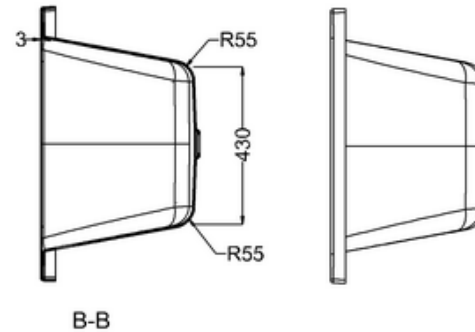

# 41405002970 - 1700 SOHO THERMAFORM BATH NTH WHT L1700 W750 H430 EXC FEET MK2

C  
SCALE 1:2

D  
SCALE 1:2

**bathstore**

**41405002940 - 1700 UNIVERSAL BATH SURROUND WHT L1680  
W730 H573 SOHO POOL WASH**

B-B

PERSPECTIVE  
SCALE 1:40