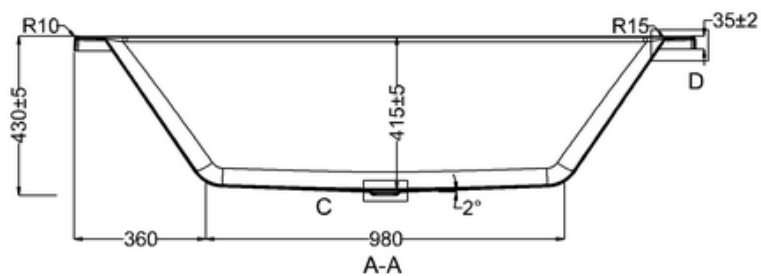

# 41405002970 - 1700 SOHO THERMAFORM BATH NTH WHT L1700 W750 H430 EXC FEET MK2

C  
SCALE 1:2

D  
SCALE 1:2

**bathstore**

**41405002940 - 1700 UNIVERSAL BATH SURROUND WHT L1680  
W730 H573 SOHO POOL WASH**

B-B

PERSPECTIVE  
SCALE 1:40