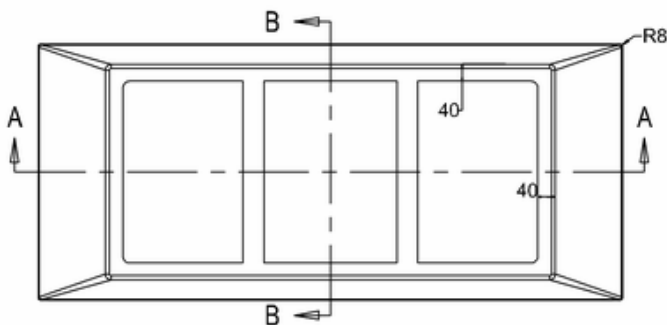

# 41405002970 - 1700 SOHO THERMAFORM BATH NTH WHT L1700 W750 H430 EXC FEET MK2

C  
SCALE 1:2

D  
SCALE 1:2

**bathstore**

**41405002940 - 1700 UNIVERSAL BATH SURROUND WHT L1680  
W730 H573 SOHO POOL WASH**

B-B

PERSPECTIVE  
SCALE 1:40