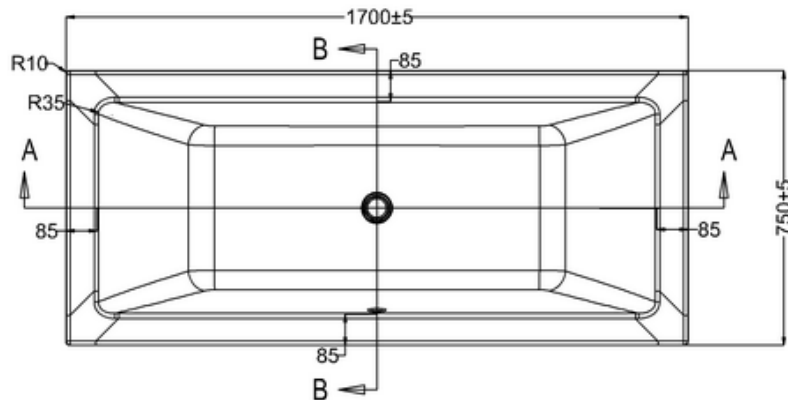

# 41405002970 - 1700 SOHO THERMAFORM BATH NTH WHT L1700 W750 H430 EXC FEET MK2

C  
SCALE 1:2

D  
SCALE 1:2

**bathstore**

**41405002940 - 1700 UNIVERSAL BATH SURROUND WHT L1680  
W730 H573 SOHO POOL WASH**

B-B

PERSPECTIVE  
SCALE 1:40