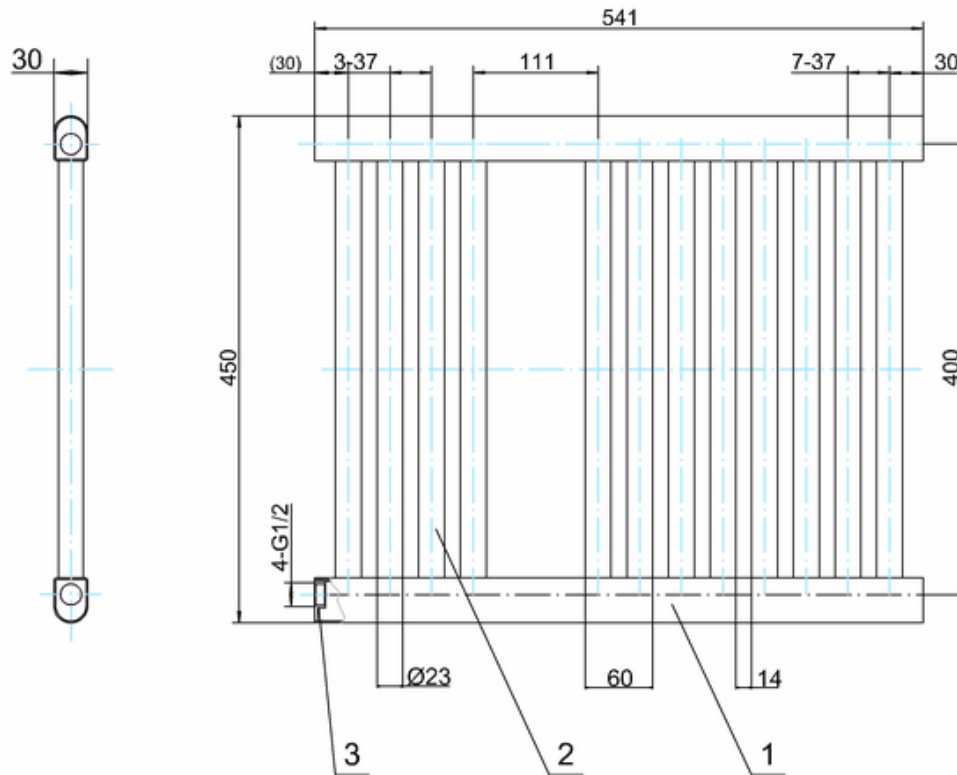

43100001400 - OPTIM ALPHA 600 RADIATOR WHT H600 W450 R0112441Z

8	RP0101207	Øs*Ø	4	x*Aa¼p				¼p
7	RP2001	DDPÖEÜÄll*	4	PVC				
6	RP1102	Tö¼PEÜ¼A	4	NBR				¼p
5	RP1101	ÄÜ¼CEÜ¼A	1	HPb59-1				¼p
4	RP1001	ÄÜ¼	1	HPb59-1				¼p
3	RJ01018841I	DDPÜG1/2ÄEÜ	4	Q195				
2	RJ01010241C	Øs*Ü	12	Q195				
1	RJ011230141C	Ö+Ü	2	Q195				
Öö ¼A	Ü ¼A	ÄÜ ¼E	Éy ÄÜ	¼Ä ÄI			¼¼¼ ÖÖÄÜ	¼,¼p