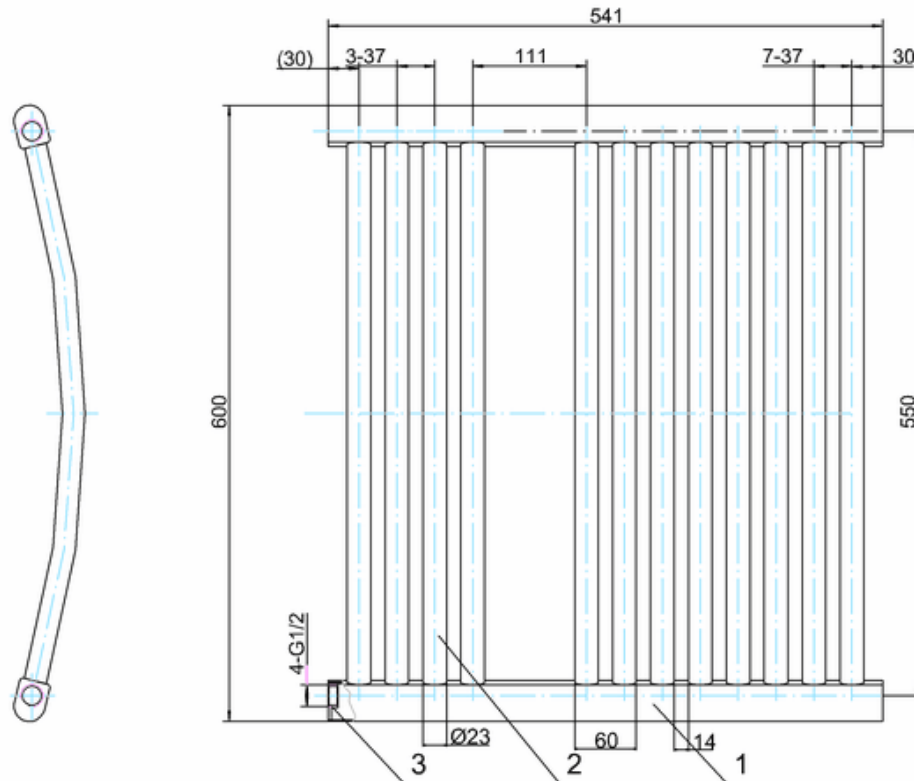

# 43100001440 - IMPROV BETA 600 SQ RADIATOR CHR H600 x W600 R0112341Z

8	RP0120T	Ø§*Đ	4	*ªAa1/4p				1/4p
7	RP2001	ĐĐ1*UÉÜAİİ*	4	ABS				
6	RP1102	İö½EŁġA	4	NBR				1/4p
5	RP1101	Äü½ÇEŁġA	1	HPb59-1				1/4p
4	RP1001	AÜ-ç	1	HPb59-1				1/4p
3	RJ01018841I	ĐĐ1*ÜG1/2ġAÉÜ	4	Q195				
2	RJ02160241S	Ø§*Ü	12	SPHC				
1	RJ011230141S	Ö+Ü	2	SPHC				
ĐĐ	ü °A	Äü °AE	Éý	ªA AI	µP/4	xÜ¼E		±, xç
°A			ÄŁ		ÖÖ ÄŁ			