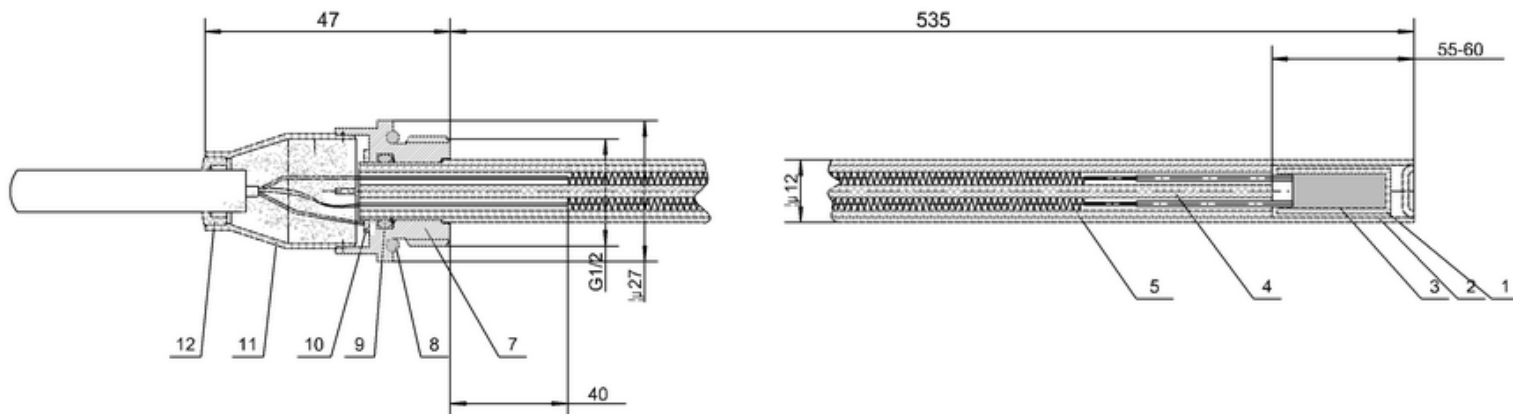

bathstore

43100001280 - E1800 SUMMER HEATING KIT & TEE PIECE CHR

12	RP45200T-04	E0A1 Ç	1	ABS				1/2"
11	RP45200T-03	E0A1"U1x	1	ABS				1/2"
10	RP1302	µ018/40"4/E-	1	H62				1/4"3/11205
9	WT02-14.5*2	ODIE1(µ14.5*2)	1	EPDM				µ14.5*2
8	RP37400A-05	ODIE1(µ23*2.5)	1	EPDM				µ23*2.5
7	RP45200T-02	1/2"	1	HPb59-1				
6	RP3501-01	1/20.000 µ10.8x0.75x0.5)	1	304#				
5	RP37600A-09	600VMOEEEµ	2	Cr20Ni80				3/4"274 µ
4	RP37400A-24	10 E'6	4	950 E				3/8 5"120
3	RP37400A-12	1AµEµ"0	1	KSD301-9700				120V 10A 97µ
2	RP45600T-01	1/20.000 µ12x1x547.5)	1	304#				
1	RP37400A-11	1AµE±E10Eµ	1	D242				240,µ
Ø3	µ A	Ä0 µE	Eµ	µA AJ	µ100	µ100	µ100	µ, µµ
µA			Äµ		µ100	µ100	µ100	µ, µµ