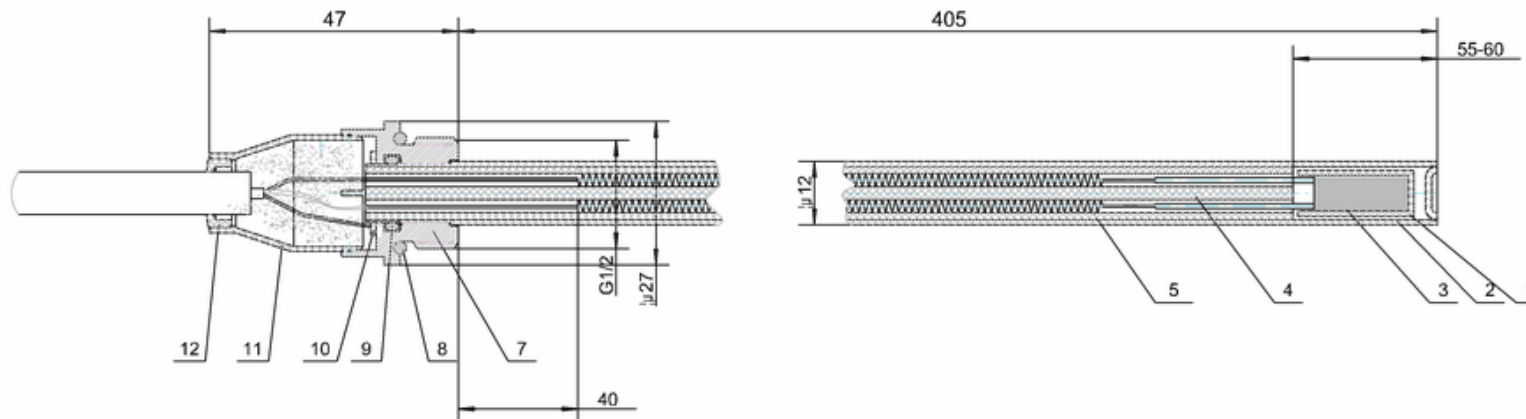

## 43100001300 - E1100 SUMMER HEATING KIT & TEE PIECE WHT

12	RP45200T-04	ΕΠΑΓΓΙΟ	1	ABS			14,6
11	RP45200T-03	ΕΠΑΓΓΙΟ	1	ABS			14,6
10	RP1302	ΜΗΧΑΝΙΣΜΟΣ	1	H62			14,5*2
9	WT02-14.5*2	ΟΜΟΙΟΤΗΤΑ (µ 14.5*2)	1	EPDM			µ 14.5*2
8	RP37400A-05	ΟΜΟΙΟΤΗΤΑ (µ 23*2.5)	1	EPDM			µ 23*2.5
7	RP45200T-02	ΜΟΝΩΤΗΡ	1	HPb59-1			
6	RP3501-01	ΜΟΝΩΤΗΡ (µ 10.6x17.5x3.5)	1	304#			
5	RP37400A-09	400W ΟΜΟΙΟΤΗΤΑ	2	Cr20Ni80			22*19*8
4	RP37400A-24	ΙΟΝΤΙΟ	3	950°Ε			20.5*120
3	RP37400A-12	ΤΑΜΕΛΙΟ	1	KSD301-9700			28*19*9
2	RP45400T-01	ΜΟΝΩΤΗΡ (µ 12x14*12.5)	1	304#			
1	RP37400A-11	ΤΑΜΕΛΙΟ	1	D242			240µm