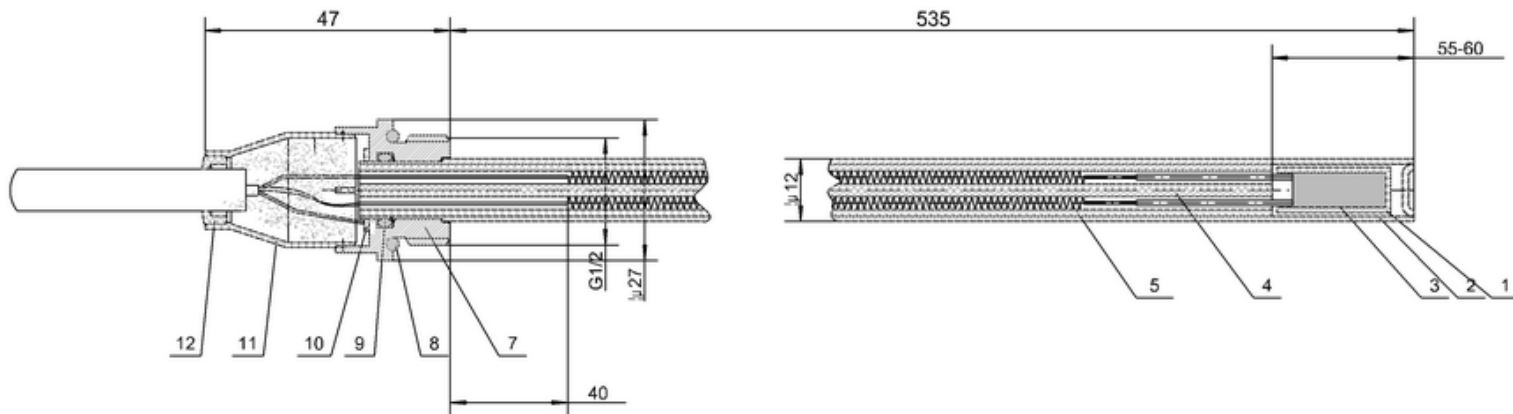

bathstore

43100001310 - E1800 SUMMER HEATING KIT & TEE PIECE WHIT

12	RP45200T-04	E0A1 Ç	1	ABS			1/2"
11	RP45200T-03	E0A1"U1x	1	ABS			1/2"
10	RP1302	µ01B/40"4/E-	1	H62			1/4" x 1/2"
9	WT02-14.5*2	ODIE(µ 14.5*2)	1	EPDM			µ 14.5*2
8	RP37400A-05	ODIE(µ 23*2.5)	1	EPDM			µ 23*2.5
7	RP45200T-02	1/2"	1	HPb59-1			
6	RP3501-01	1/2" (0.000 µ 10.8x0.75x0.5)	1	304#			
5	RP37600A-09	600VMOEEE µ	2	Cr20Ni80			3/4" x 1/2"
4	RP37400A-24	10 E'6	4	950 E			3/8" x 1/2"
3	RP37400A-12	1AµE µ"0	1	KSD301-9700			1/2" x 1/2"
2	RP45600T-01	1/2" (0.000 µ 12x1x54.5)	1	304#			
1	RP37400A-11	1AµE±E10E µ	1	D242			240,mm
00	µ A	A0 µE	E µ	A AJ	µµµ xU µE		±, µµ
0A			A µ		00A µ		