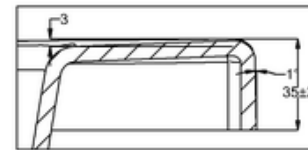

bathstore

41405003080 - 1800 POOL THERMAFORM BATH NTH WHT L1800 W800 H430 EXC FEET

B-B

A-A

D
SCALE 1:2

C
SCALE 1:2

PERSPECTIVE
SCALE 1:30

bathstore