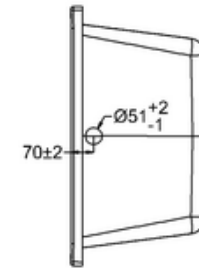

bathstore

41405003080 - 1800 POOL THERMAFORM BATH NTH WHT L1800 W800 H430 EXC FEET

B-B

A-A

D
SCALE 1:2

C
SCALE 1:2

PERSPECTIVE
SCALE 1:30

bathstore