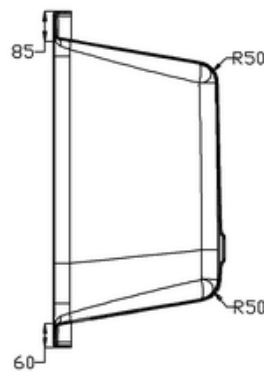

bathstore

41405003120 - ShowerCube RIGHT HAND BATH NTH WHT L1700 W850 H425 EXC FEET

B-B

A-A

C
SCALE 1:2

D
SCALE 1:2

PERSPECTIVE
SCALE 1:40