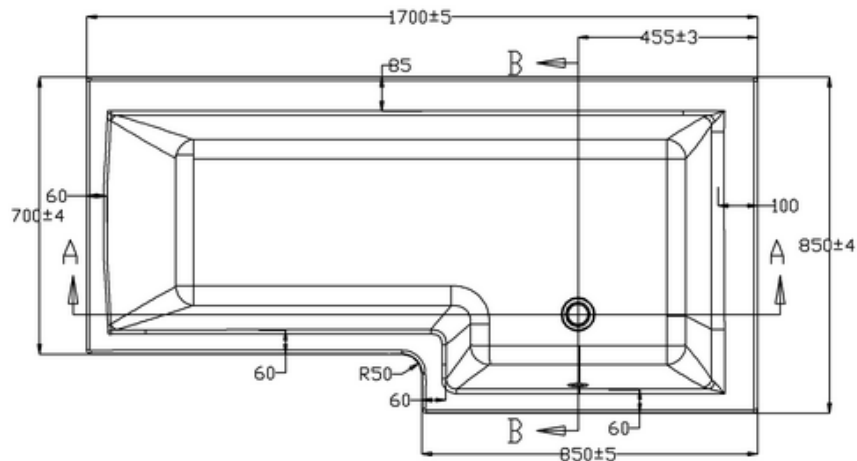

bathstore

41405003120 - ShowerCube RIGHT HAND BATH NTH WHT L1700 W850 H425 EXC FEET

B-B

A-A

C
SCALE 1:2

D
SCALE 1:2

PERSPECTIVE
SCALE 1:40