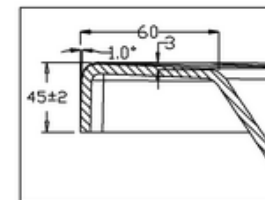

bathstore

41405003120 - ShowerCube RIGHT HAND BATH NTH WHT L1700 W850 H425 EXC FEET

B-B

A-A

C
SCALE 1:2

D
SCALE 1:2

PERSPECTIVE
SCALE 1:40