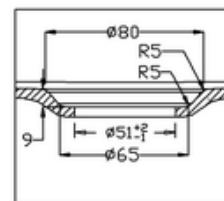

bathstore

41405003120 - ShowerCube RIGHT HAND BATH NTH WHT L1700 W850 H425 EXC FEET

B-B

A-A

C
SCALE 1:2

D
SCALE 1:2

PERSPECTIVE
SCALE 1:40