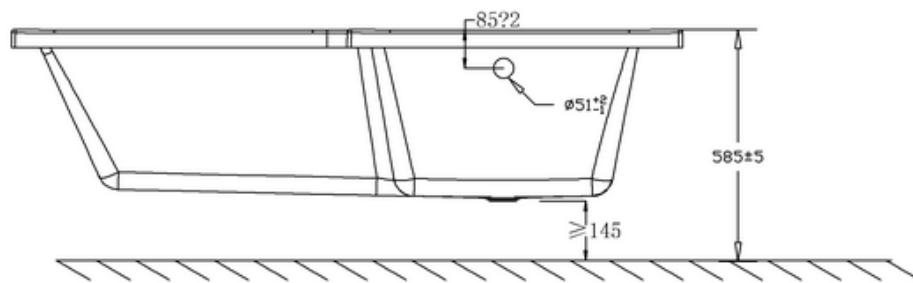

bathstore

41405003120 - ShowerCube RIGHT HAND BATH NTH WHT L1700 W850 H425 EXC FEET

B-B

A-A

C
SCALE 1:2

D
SCALE 1:2

PERSPECTIVE
SCALE 1:40