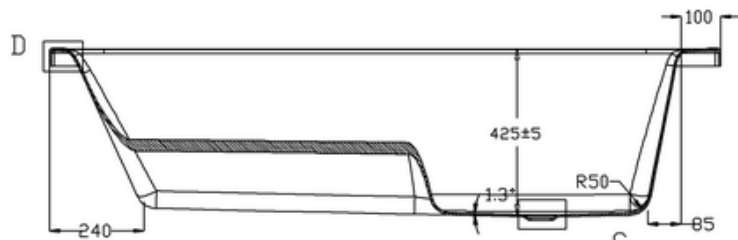

bathstore

41405003120 - ShowerCube RIGHT HAND BATH NTH WHT L1700 W850 H425 EXC FEET

B-B

A-A

C
SCALE 1:2

D
SCALE 1:2

PERSPECTIVE
SCALE 1:40