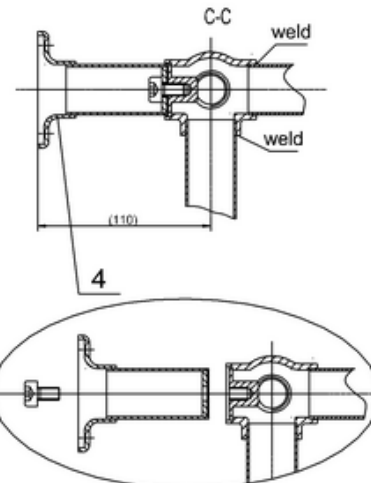

bathstore

43100001600 - KENT PURBECK BALL JOINTED TOWEL RAIL CHROME W390 X H945 STEEL

C-C Assembly anatomical chart

11	GB 70-85-M8*10	Alu	2	Q235-A		
10	RP0502-05	Ø16x26*2.5	8	EPDM		
9	RJ31101341T	1/2"	4	Q195		
8	RP0502-03	Ø16x26	4	EPDM		
7	RJ31101241T	1/2"	4	Q195		
6	RP1101	1/2"	1	HPb59-1		1/2"
5	RP1001	1/2"	1	HPb59-1		1/2"
4	RJ31105141T	1/2"	2	Q195		
3	RP0607	1/2"	1	Q235		40B/E
2	RJ31101441T	1/2"	4	Q195		1/2"
1	RB311241T	1/2"	1	Q195		1/2"