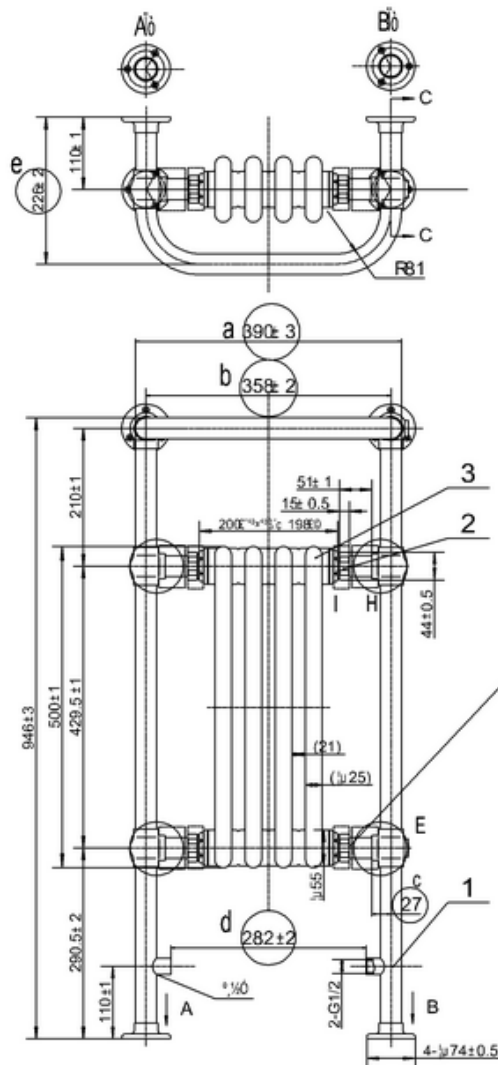

bathstore

43100001600 - KENT PURBECK BALL JOINTED TOWEL RAIL CHROME W390 X H945 STEEL

C-C Assembly anatomical chart

11	GB 70-85-M8*10	Alu	2	Q235-A		
10	RP0502-05	Ø16x26*2.5	8	EPDM		
9	RJ31101341T	1/2"	4	Q195		
8	RP0502-03	Ø16x26	4	EPDM		
7	RJ31101241T	1/2"	4	Q195		
6	RP1101	1/2"	1	HPb59-1		1/2"
5	RP1001	1/2"	1	HPb59-1		1/2"
4	RJ31105141T	1/2"	2	Q195		
3	RP0607	1/2"	1	Q235		40B/E
2	RJ31101441T	1/2"	4	Q195		1/2"
1	RB311241T	1/2"	1	Q195		1/2"