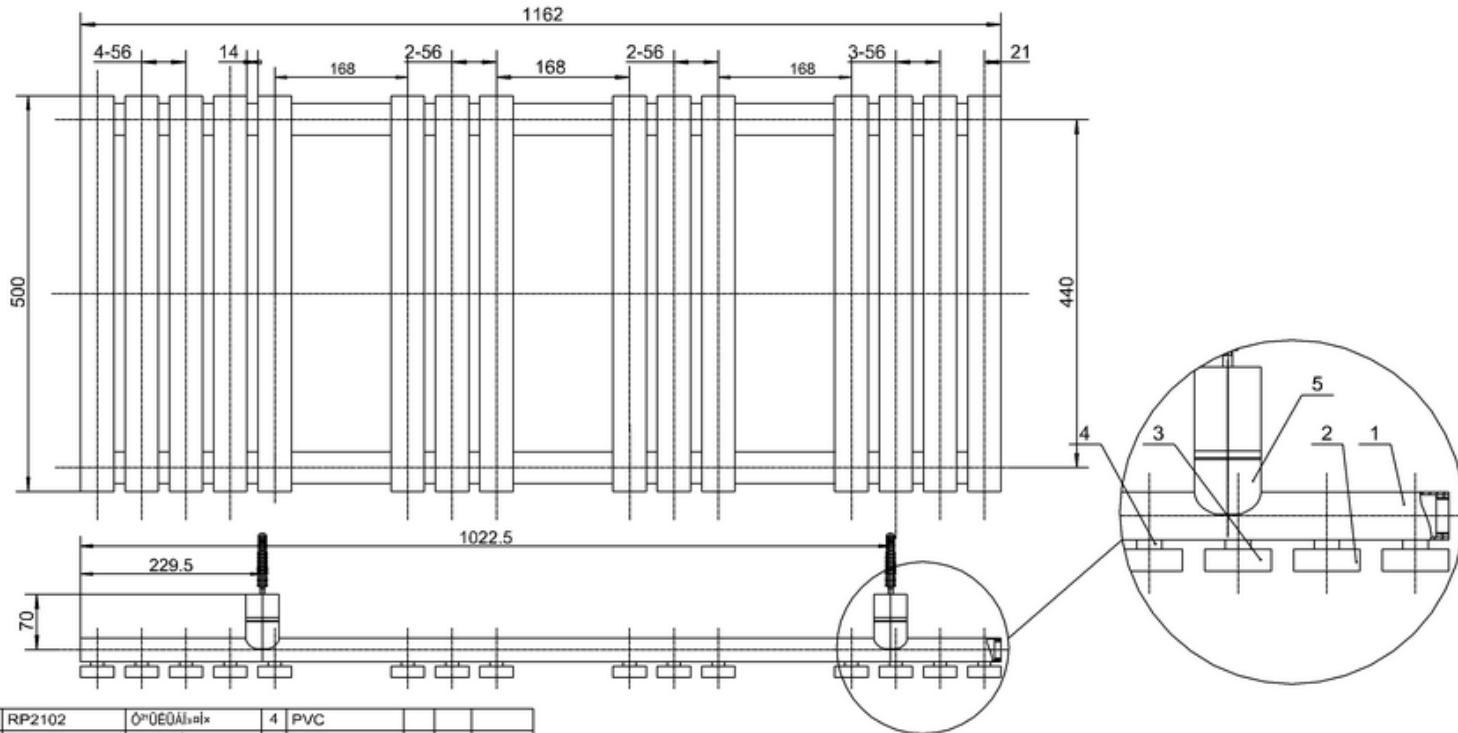

bathstore

43100001660 - SQUARE RADIATOR CHR H1162 W500 D80 HB-R2806T

11	RP2102	Ö"DEQAlvax	4	PVC			
10	RP1102	WWE,FA	4	NBR			
9	RP1101	AU%CE,FA	1	HPb59-1			
8	RP1001	AU-ç	1	x#%p			
7	RP0110T	ÖS"Ü	4	HPb59-1			
6	RJ070186411	Ö"UG1/2E,FA	4	Q195			
5	RJ070121411	ÖS"AVÖF	4	Q195			
4	RJ280120411	T%Ö"ÜF	30	Q195			
3	RJ280184411	ÖS"ÜFAEö	30	Q195			
2	RJ28010241S	ÖS"Ü	15	SPHC			
1	RJ28080141S	Ö"Ü	2	SPHC			
Dö	%A	ü %A	Äö %E	Éy	%A ÄT	$\frac{\mu\%Q \times U\%E}{ÖÖÄL}$	±,%ç