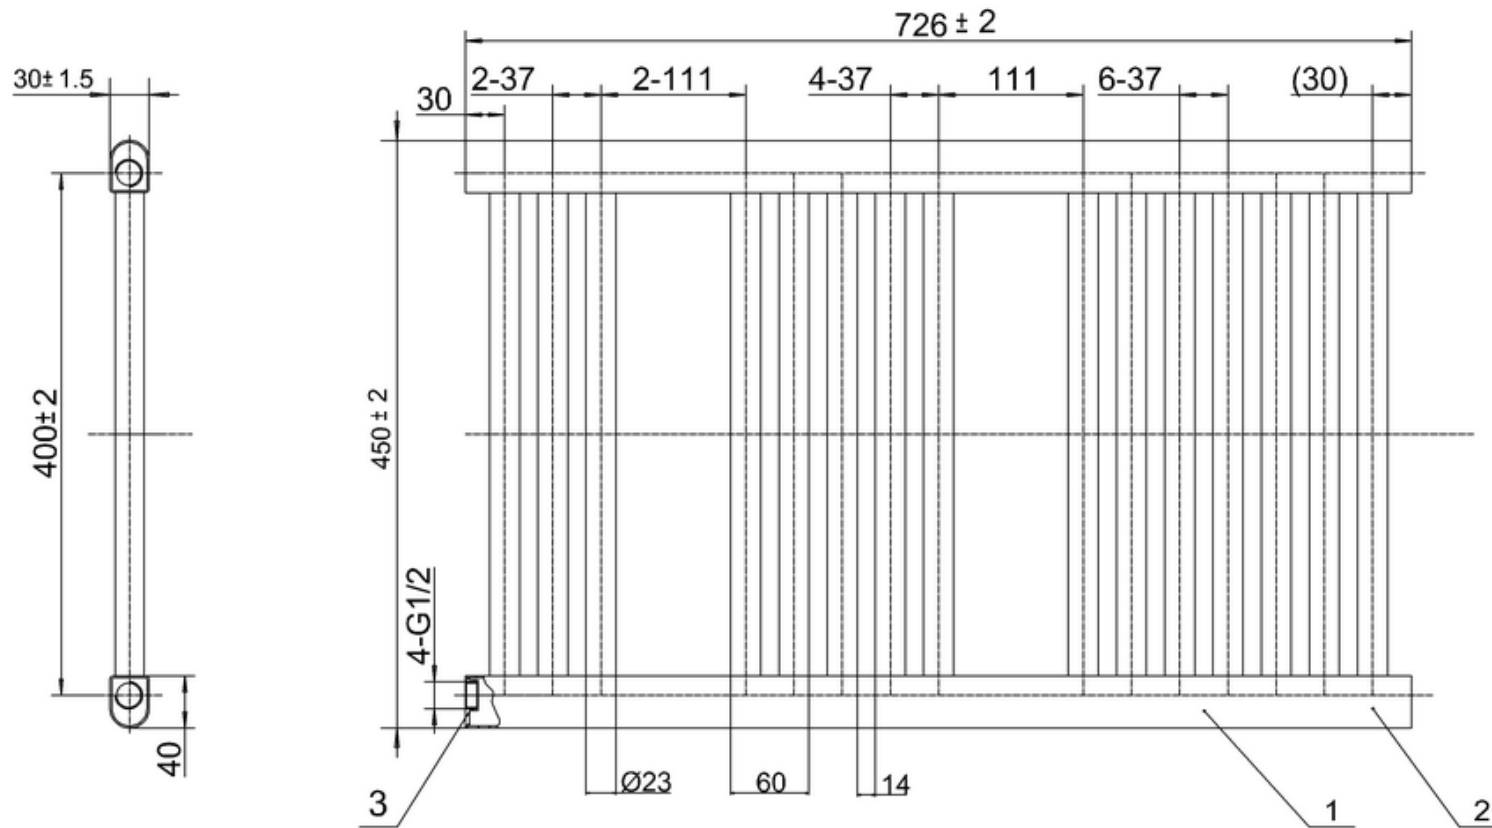

bathstore

43100001460 - OPTIM ALPHA 700 RADIATOR WHT H726 x W450 MK2

8	RP1102	10x1/2" A	4	NBR		
7	RP0101Z06	Ø3" D	4	"A" 1/4"		
6	RP2001	D 110x110x110	4	PVC		
5	RP1101Z06	10x1/2" A	1	HPb59-1		
4	RP1001Z06	AU-ç	1	HPb59-1		
3	RJ010188411	G1/2" D 110x110	4	Q195		
2	RJ01010241C	Ø3" D	15	Q195		
1	RJ011620141C	Ø3" D	2	Q195		
Do	0 A	A0 3/E	Ey	3A A1	µ/2 x U/4E	
3A			Äz		00 Äz	