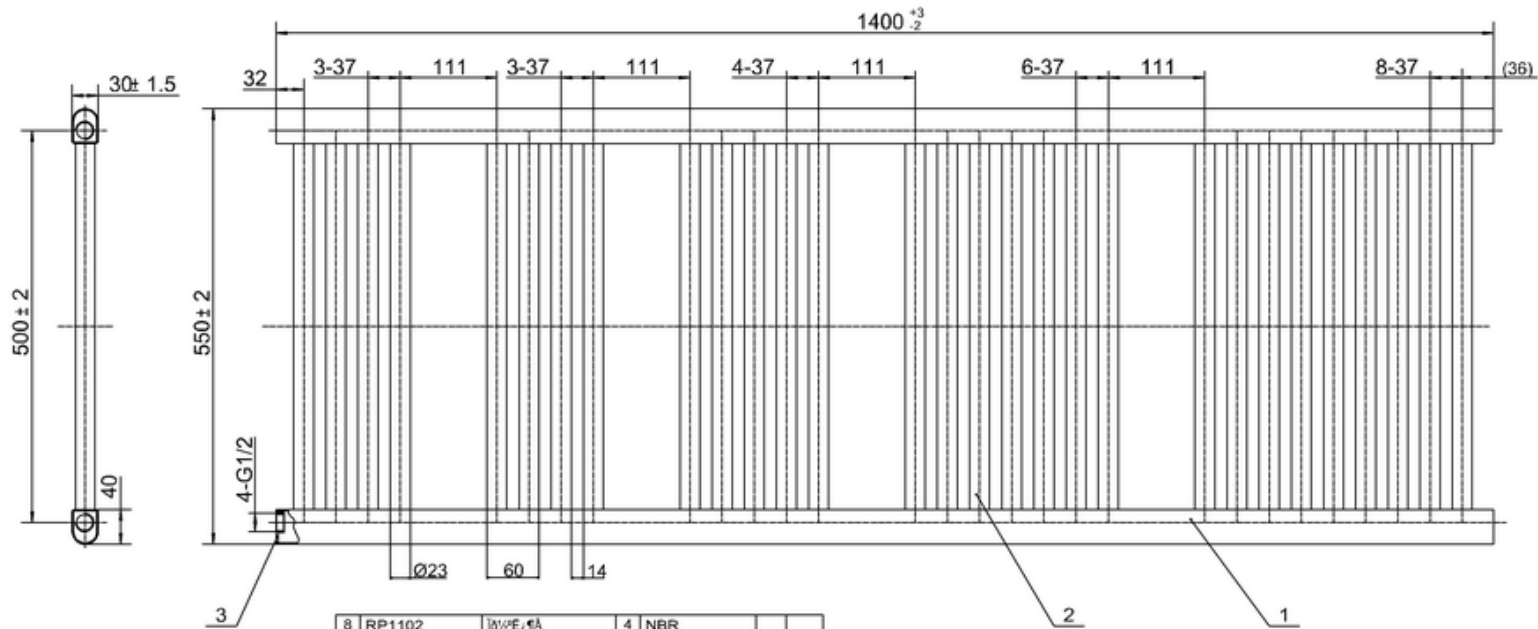

bathstore

43100001480 - OPTIM ALPHA 1400 RADIATOR WHT H1400 x W550

8	RP1102	10xPE,CA	4	NBR		
7	RP0101206	Ø8'D	4	x'Aa'1/2p		
6	RP2001	D D'1'0E0A11x	4	ABS		
5	RP1101206	A0'1/2CE,1'A	1	HPb59-1		
4	RP1001206	A0'ç	1	HPb59-1		
3	RJ01018841I	G1/2D D'1'0'AEO	4	Q195		
2	RJ01060241C	Ø8'U	23	Q195		
1	RJ011640141C	Ø8'U	2	Q195		
D0 'A	ù 'A	À0 'AE	Eý Aç	'A AÍ	µ'0'0 x'U'1/2'E OØAç	