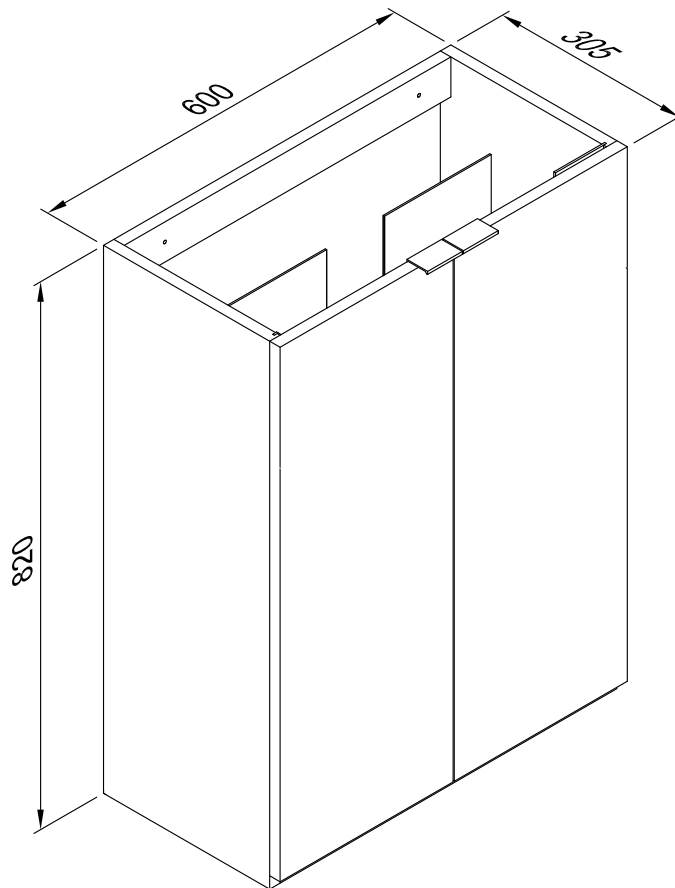

## MyPlan 600 Basin Unit for Slimline Basin Assembly Instructions

**41405010760**

**41405011000**

**41405011240**

**Width 600mm**

**Depth 305mm**

**Height 820mm**