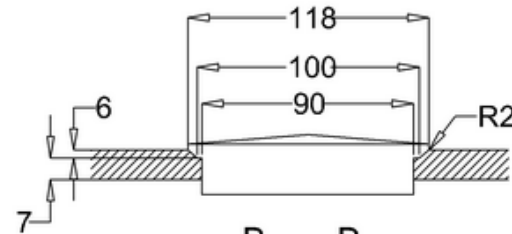

bathstore

44400005610 - Slimstone 1100x800 Left Hand Offset Quad Tray WHT H40

A-----A

B-----B