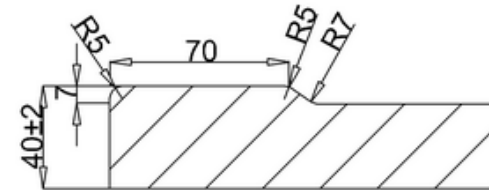

bathstore

44400005620 - Slimstone 1100x800 Right Hand Offset Quad Tray WHT H40

A-----A

B-----B

备注：外拔模斜度2度