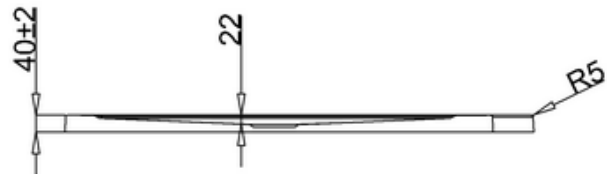

bathstore

44400005620 - Slimstone 1100x800 Right Hand Offset Quad Tray WHT H40

A-----A

B-----B

备注：外拔模斜度2度