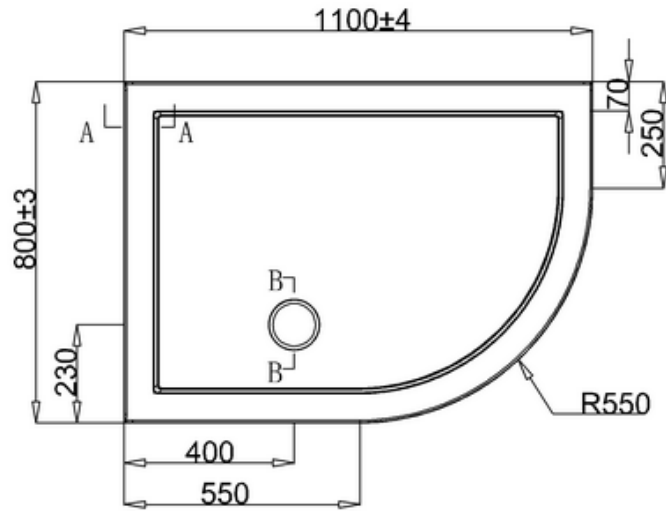

bathstore

44400005620 - Slimstone 1100x800 Right Hand Offset Quad Tray WHT H40

A-----A

B-----B

备注：外拔模斜度2度