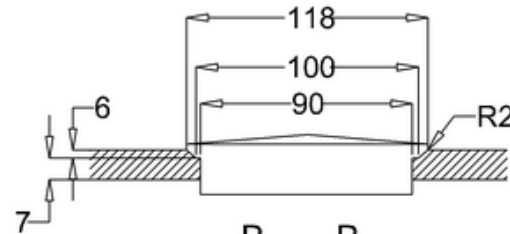

bathstore

44400005620 - Slimstone 1100x800 Right Hand Offset Quad Tray WHT H40

A-----A

B-----B

备注：外拔模斜度2度