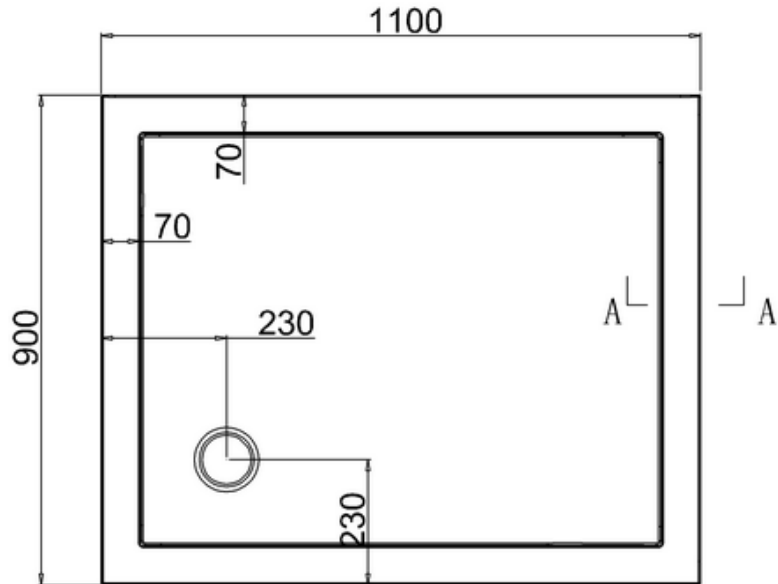

bathstore

44400005500 - Slimstone 1100x900 Shower Tray WHT H40

A---A

B---B

NOTE: DRAFT ANGLE 2°.