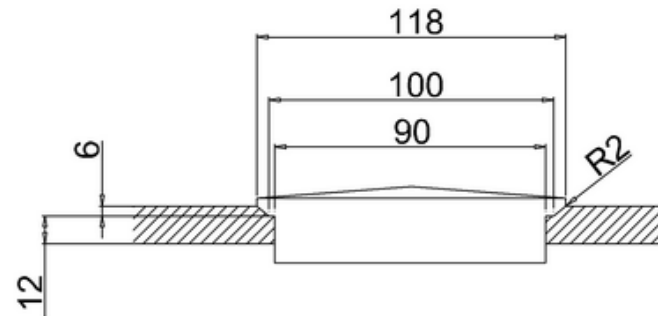

bathstore

44400005500 - Slimstone 1100x900 Shower Tray WHT H40

A---A

B---B

NOTE: DRAFT ANGLE 2°.