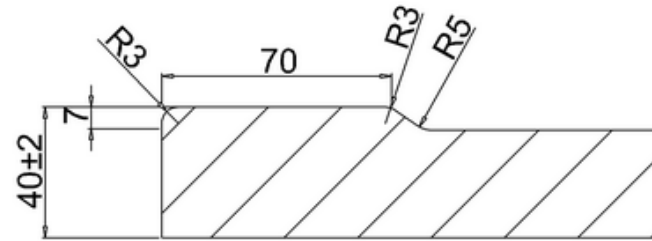

bathstore

44400005500 - Slimstone 1100x900 Shower Tray WHT H40

A---A

B---B

NOTE: DRAFT ANGLE 2°.