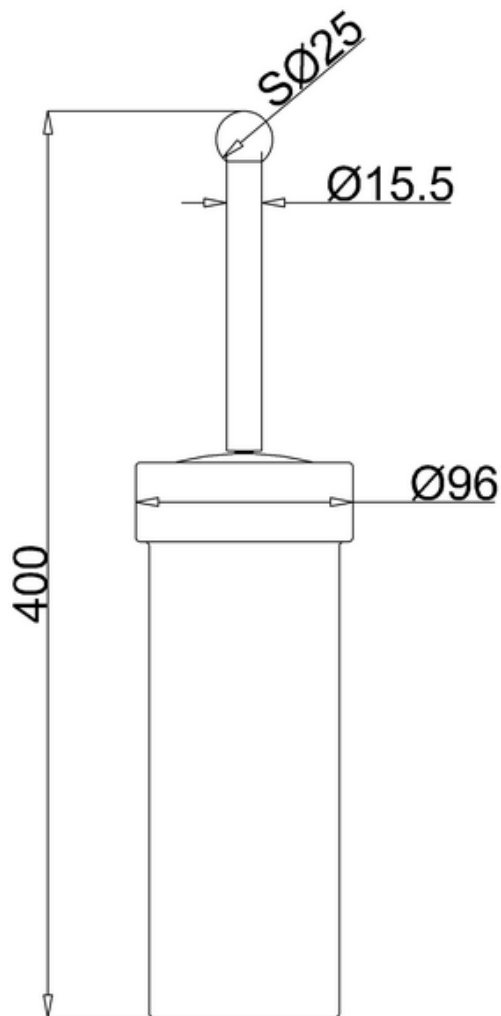

bathstore

41800037035 - THAMES SOLID BRASS WC BRUSH HOLDER CHR MK2

è□•742+δ}r~

4	2004132-091	马桶刷杆螺母盖	HP39-1	1	Ø15.5x25	塑料
3	7001031-282	马桶耐杆盖	Ø62	1	Ø62	塑料
2	CS-02	刷头头 (上)	塑料	1		塑料
1	5001012	马桶杆	陶瓷	1	Ø96x245	塑料
*	-	δ δ - δ	P™	pl	Å<	è