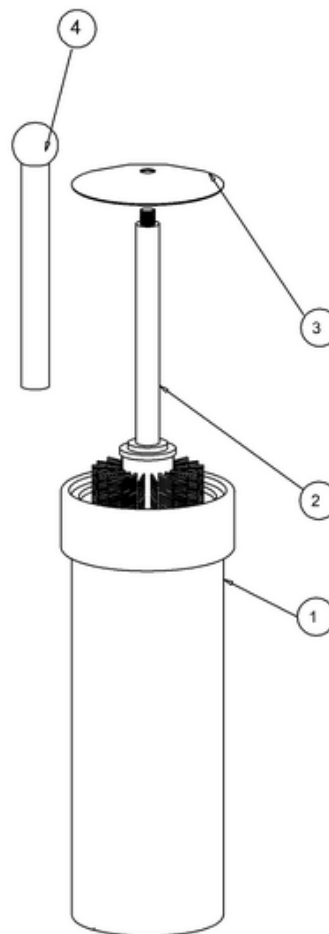

bathstore

41800037035 - THAMES SOLID BRASS WC BRUSH HOLDER CHR MK2

è□•742+δ}r~

4	2004132-091	马桶刷杆螺母盖	HP39-1	1	Ø15.5x25	塑料
3	7001031-282	马桶耐杆盖	Ø62	1	Ø62	塑料
2	CS-02	刷头头 (上)	塑料	1		塑料
1	5001012	马桶杆	陶瓷	1	Ø96x245	塑料
*	-	δ δ - δ	P™	pl	Å<	è