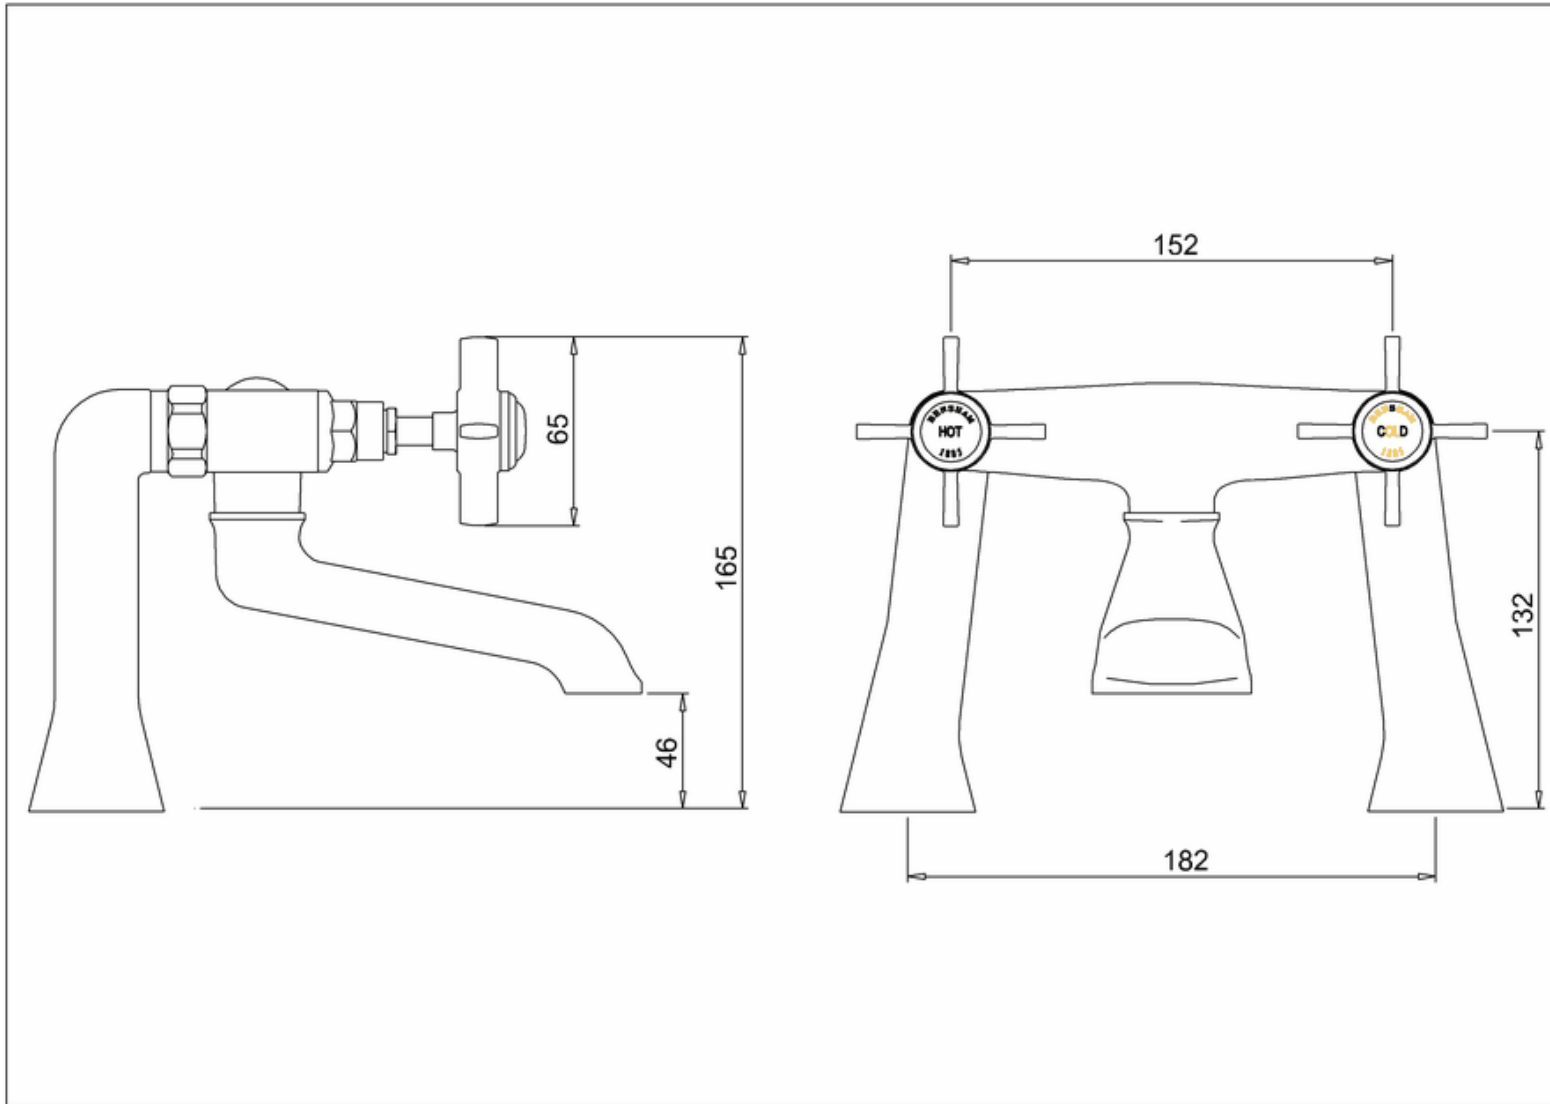

41500080007 - BENSAM BATH FILLER CHR w

bathstore

41405003190 - BENSAM TOUCHSTONE SHELF