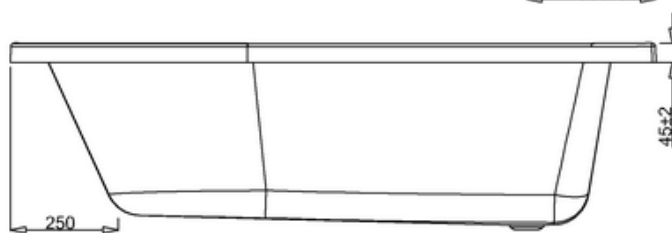

bathstore

41405003200 - Freedom Right hand bath NTR WHT L1500 D950 EXC FEET

B-B

A-A

C
SCALE 1:2