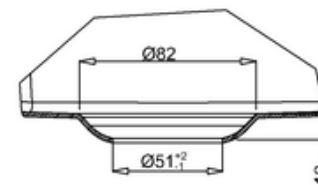

bathstore

41405003200 - Freedom Right hand bath NTR WHT L1500 D950 EXC FEET

B-B

A-A

C
SCALE 1:2