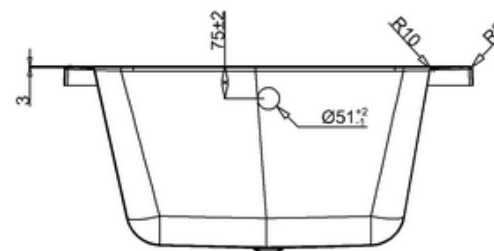

bathstore

41405003200 - Freedom Right hand bath NTR WHT L1500 D950 EXC FEET

B-B

A-A

C
SCALE 1:2