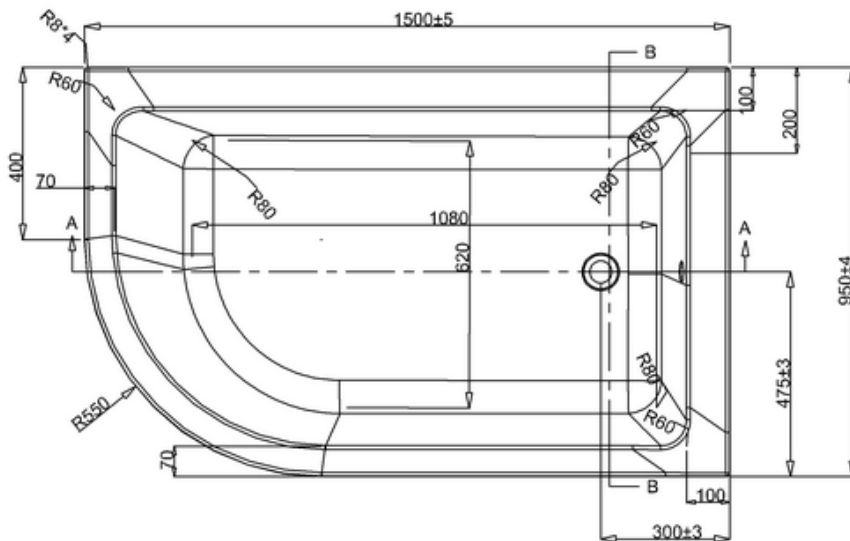

bathstore

41405003200 - Freedom Right hand bath NTR WHT L1500 D950 EXC FEET

B-B

A-A

C
SCALE 1:2