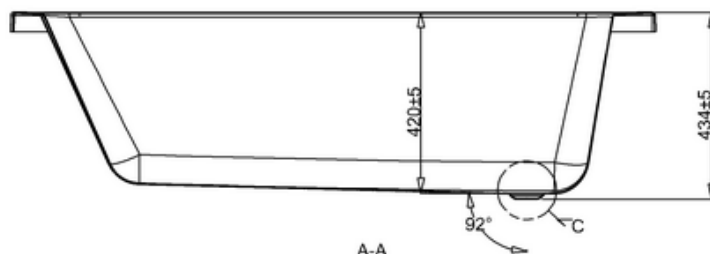

bathstore

41405003200 - Freedom Right hand bath NTR WHT L1500 D950 EXC FEET

B-B

A-A

C
SCALE 1:2