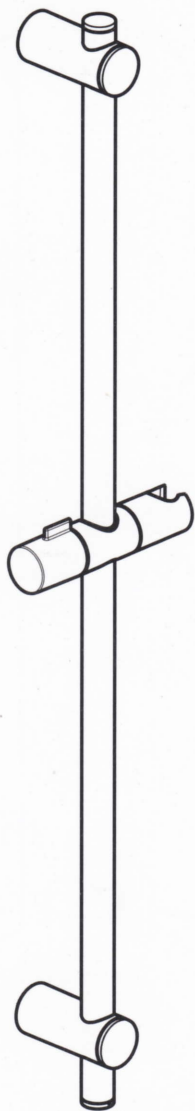

FRESH 90 - Slide bar

ASSEMBLY INSTRUCTIONS

MAX. 800 mm - 31.5"
min. 600 mm - 23.5"