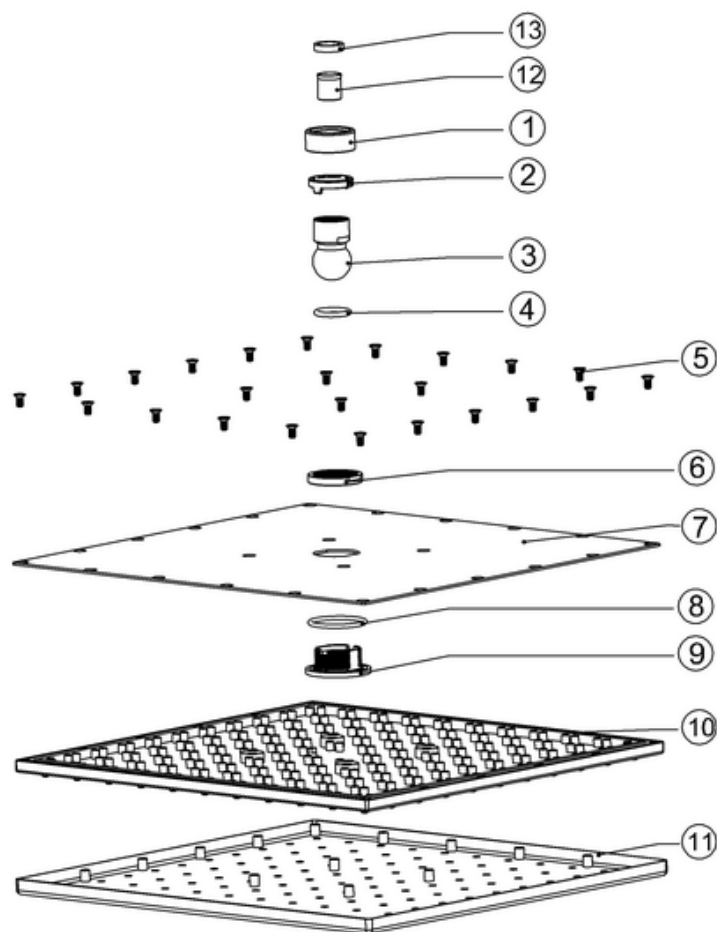

## 20004005670 - STANDARD ROUND SHOWER WALL ARM 300mm

### Note:

For each part of the accessory, the dimension tolerance should be followed the list below.

| 0 ~ 100 | 101 ~ 200 | 201 ~ 400 | ≥ 401 |
|---------|-----------|-----------|-------|
| ±1      | ±2        | ±3        | ±5    |

## 20004005750 - CLOUD QUADRO 300 BRASS FIXED SHOWER HEAD ONLY - NO ARM

|      |                             |                 |     |
|------|-----------------------------|-----------------|-----|
| 14   | Logo Nikies                 |                 | 1   |
| 13   | Guarnizione Sfera 1/2" Gas  | EPDM            | 1   |
| 12   | VANO M8x12 Ø18<br>SS.6148.1 | VARIO/VARIED    | 1   |
| 11   | Scocca soffione 300X300     | OTTONE/BRASS    | 1   |
| 10   | Guarnizione Clean 300X300   | SILICONE        | 1   |
| 9    | Raccordo Sfera              | OTTONE/BRASS    | 1   |
| 8    | O-ring Ø33*2,5              | EPDM            | 1   |
| 7    | Placca superiore Soffione   | STAINLESS STEEL | 1   |
| 6    | Ghiera Blocc Soff           | OTTONE/BRASS    | 1   |
| 5    | Vite M4x8 DIN 7991          | STAINLESS STEEL | 24  |
| 4    | O-ring Ø18*3                | EPDM            | 1   |
| 3    | Sfera 1/2" Gas              | OTTONE/BRASS    | 1   |
| 2    | Anello antisvitamento       | POM             | 1   |
| 1    | Ghiera Liscia               | OTTONE/BRASS    | 1   |
| pos. | name                        | material        | qty |