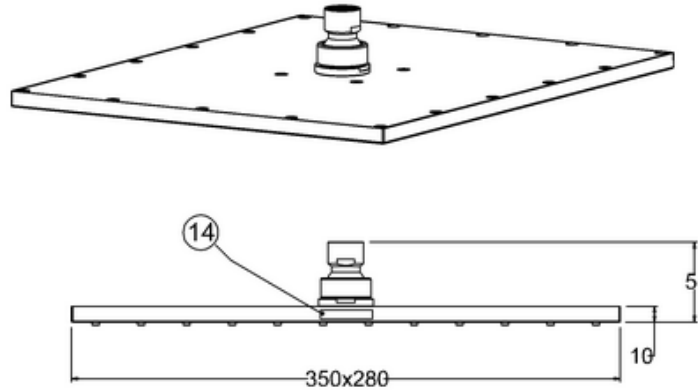

## 20004005760 - CLOUD RECTANGULAR 350mm x 250mm FIXED SHOWER HEAD ONLY - NO ARM

14	Logo Nikles		1
13	Guarnizione Sfera 1/2" Gas	EPDM	1
12	Valvola MR01-12 1/4" 38.8148.1	VARIO/VARIED	1
11	Soccca soffione 350X280	OTTONE/BRASS	1
10	Guarnizione Clean 350X280	SILICONE	1
9	Raccordo Sfera	OTTONE/BRASS	1
8	O-ring Ø33*2.5	EPDM	1
7	Piacca superiore Soffione	STAINLESS STEEL	1
6	Ghiera Blocc.Soff	OTTONE/BRASS	1
5	Vite M4x8 DIN 7991	STAINLESS STEEL	22
4	O-ring Ø18*3	EPDM	1
3	Sfera 1/2" Gas	OTTONE/BRASS	1
2	Anello antiscivolo	POM	1
1	Ghiera Liscia	OTTONE/BRASS	1
pos.	name	material	qty