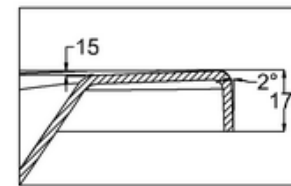

bathstore

41405003020 - 1800 SOHO BATH NTH L1800 W800 H430

B-B

A-A

C
SCALE 1:2

D
SCALE 1:2