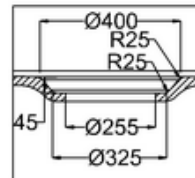

bathstore

41405003020 - 1800 SOHO BATH NTH L1800 W800 H430

B-B

A-A

C
SCALE 1:2

D
SCALE 1:2