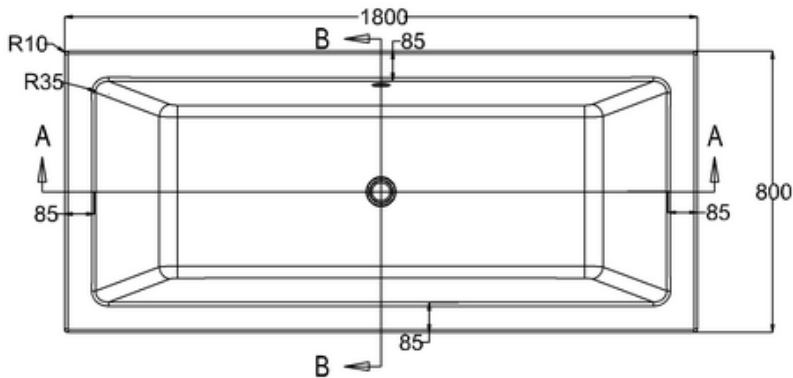

bathstore

41405003020 - 1800 SOHO BATH NTH L1800 W800 H430

B-B

A-A

C
SCALE 1:2

D
SCALE 1:2