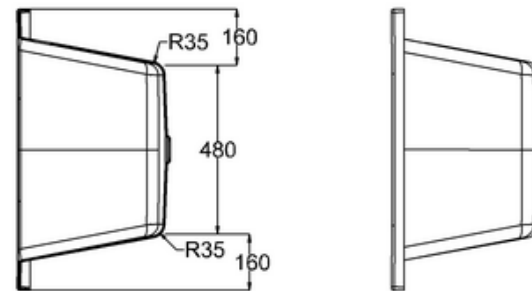

bathstore

41405003020 - 1800 SOHO BATH NTH L1800 W800 H430

B-B

A-A

C
SCALE 1:2

D
SCALE 1:2