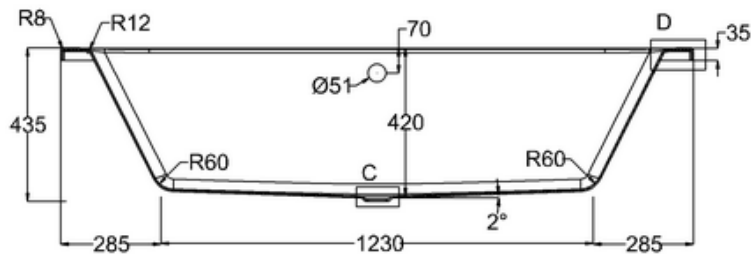

bathstore

41405003020 - 1800 SOHO BATH NTH L1800 W800 H430

B-B

A-A

C
SCALE 1:2

D
SCALE 1:2