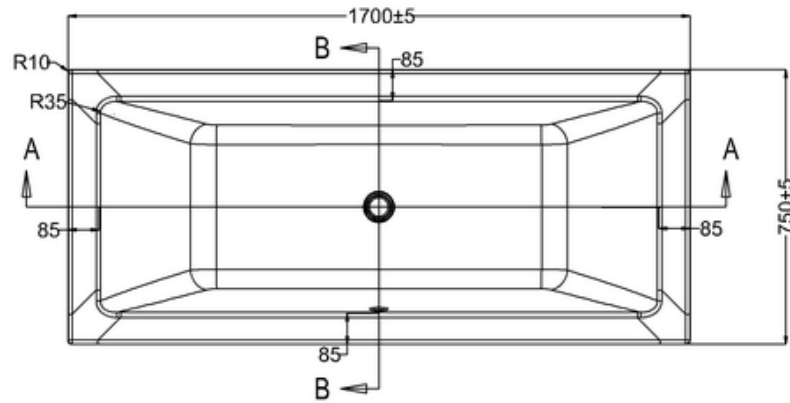

bathstore

41405002960 - 1700 SOHO BATH NTH L1700 W750 H430 MK3

C
SCALE 1:2

D
SCALE 1:2