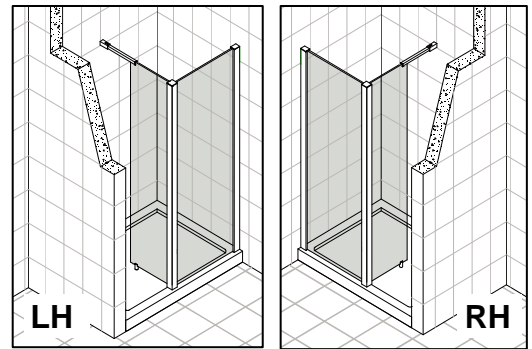

**ATLAS WALK-IN 1400/1700 CHROME FRAME CLEAR GLASS RECESS INSTALLATION**

AS353M 1x	AS208 1x	AS209 1x
AS210 1x		AS211 1x
AS212 1x	AS213 2x	AS03 1x
AS215-LH 1x	AS215-RH 1x	AS214 1x
AS505 1x	AS122 1x 3mm	AS07 1x 4mm
AS02 5x	AS04 5x ST4 *50mm	AS06 8x ST4 *12mm