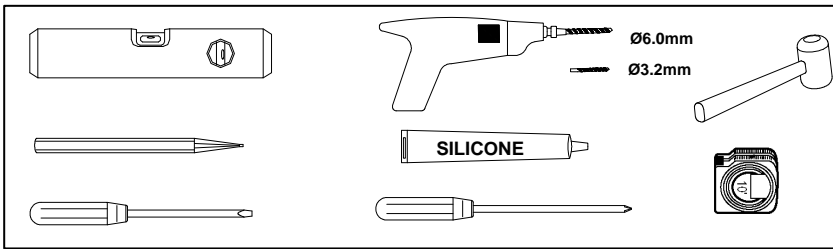

**ATLAS WALK-IN 1400/1700 CHROME FRAME CLEAR GLASS RECESS INSTALLATION**

AS353M 1x	AS208 1x	AS209 1x
AS210 1x		AS211 1x
AS212 1x	AS213 2x	AS03 1x
AS215-LH 1x	AS215-RH 1x	AS214 1x
AS505 1x	AS122 1x 3mm	AS07 1x 4mm
AS02 5x	AS04 5x ST4 *50mm	AS06 8x ST4 *12mm