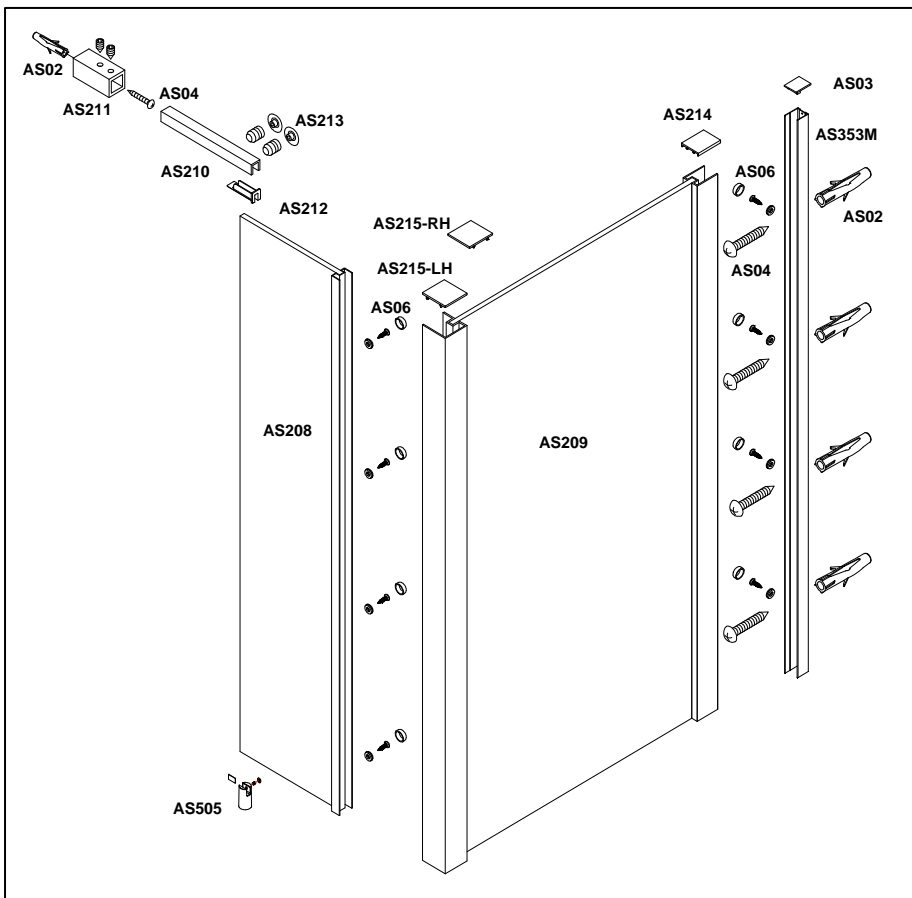

**ATLAS WALK-IN 1400/1700 CHROME FRAME CLEAR GLASS RECESS INSTALLATION**

AS353M 1x	AS208 1x	AS209 1x
AS210 1x		AS211 1x
AS212 1x	AS213 2x	AS03 1x
AS215-LH 1x	AS215-RH 1x	AS214 1x
AS505 1x	AS122 1x 3mm	AS07 1x 4mm
AS02 5x	AS04 5x ST4 *50mm	AS06 8x ST4 *12mm