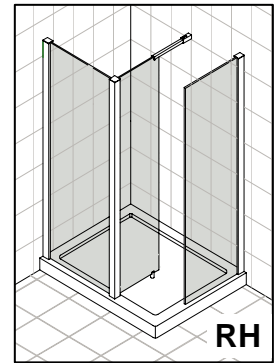

ATLAS WALK-IN 1400/1700 CHROME FRAME CLEAR GLASS CORNER INSTALLATION

AS353 1x	AS208 1x	AS209 1x
AS210 1x		AS211 1x
AS212 1x	AS213 2x	AS03 1x
AS215-LH 1x	AS215-RH 1x	AS214 1x
AS505 1x	AS122 3mm 1x	AS07 4mm 1x
AS02 5x	AS04 ST4 *50mm 5x	AS06 ST4 *12mm 8x

* Required only with corner installation.

AS353 1x	AS207 1x	AS03 1x	AS214 1x	AS02 4x
		AS04 4x ST4 *50mm	AS06 4x ST4 *12mm	