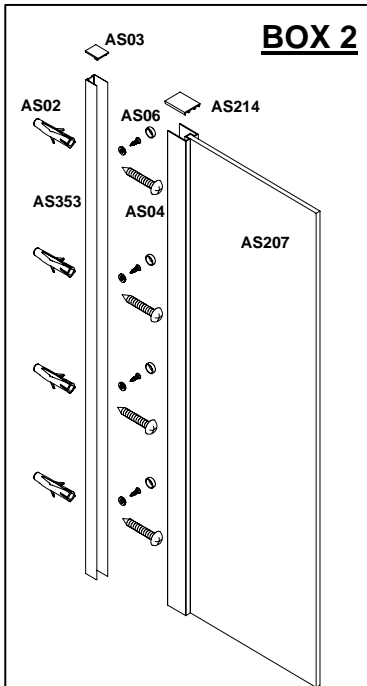

ATLAS WALK-IN 1400/1700 CHROME FRAME CLEAR GLASS CORNER INSTALLATION

AS353 1x	AS208 1x	AS209 1x
AS210 1x		AS211 1x
AS212 1x	AS213 2x	AS03 1x
AS215-LH 1x	AS215-RH 1x	AS214 1x
AS505 1x	AS122 3mm 1x	AS07 4mm 1x
AS02 5x	AS04 ST4 *50mm 5x	AS06 ST4 *12mm 8x

* Required only with corner installation.

AS353 1x	AS207 1x	AS03 1x	AS214 1x	AS02 4x
		AS04 4x ST4 *50mm	AS06 4x ST4 *12mm	