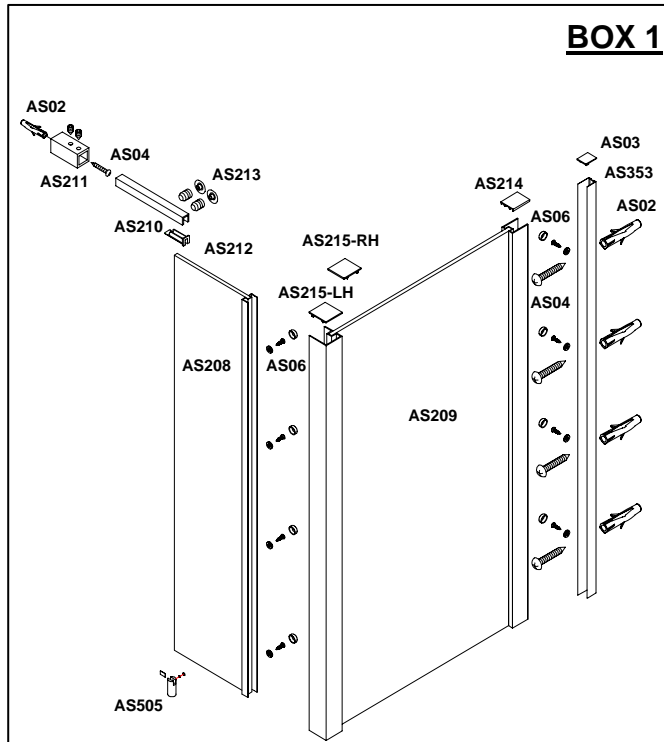

ATLAS WALK-IN 1400/1700 CHROME FRAME CLEAR GLASS CORNER INSTALLATION

AS353 1x	AS208 1x	AS209 1x
AS210 1x		AS211 1x
AS212 1x	AS213 2x	AS03 1x
AS215-LH 1x	AS215-RH 1x	AS214 1x
AS505 1x	AS122 3mm 1x	AS07 4mm 1x
AS02 5x	AS04 ST4 *50mm 5x	AS06 ST4 *12mm 8x

* Required only with corner installation.

AS353 1x	AS207 1x	AS03 1x	AS214 1x	AS02 4x
		AS04 4x ST4 *50mm	AS06 4x ST4 *12mm	