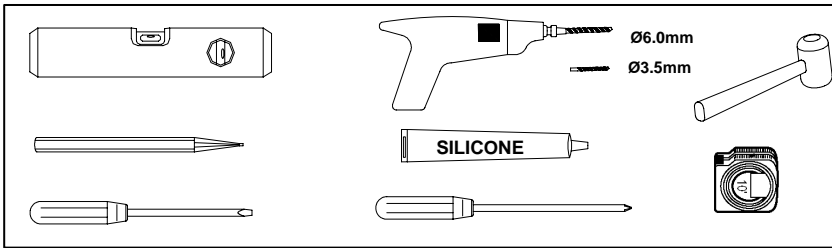

ATLAS WALK-IN 1400/1700 CHROME FRAME CLEAR GLASS CORNER INSTALLATION

AS353 1x	AS208 1x	AS209 1x
AS210 1x		AS211 1x
AS212 1x	AS213 2x	AS03 1x
AS215-LH 1x	AS215-RH 1x	AS214 1x
AS505 1x	AS122 3mm 1x	AS07 4mm 1x
AS02 5x	AS04 ST4 *50mm 5x	AS06 ST4 *12mm 8x

* Required only with corner installation.

AS353 1x	AS207 1x	AS03 1x	AS214 1x	AS02 4x
		AS04 4x ST4 *50mm	AS06 4x ST4 *12mm	