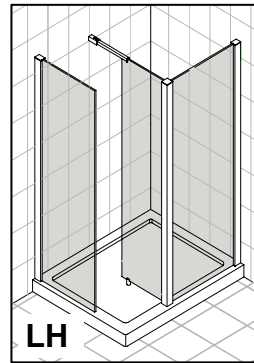

ATLAS WALK-IN 1400/1700 CHROME FRAME CLEAR GLASS CORNER INSTALLATION

AS353 1x	AS208 1x	AS209 1x
AS210 1x		AS211 1x
AS212 1x	AS213 2x	AS03 1x
AS215-LH 1x	AS215-RH 1x	AS214 1x
AS505 1x	AS122 3mm 1x	AS07 4mm 1x
AS02 5x	AS04 ST4 *50mm 5x	AS06 ST4 *12mm 8x

* Required only with corner installation.

AS353 1x	AS207 1x	AS03 1x	AS214 1x	AS02 4x
		AS04 4x ST4 *50mm	AS06 4x ST4 *12mm	